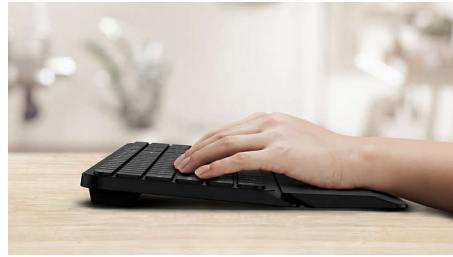

Reposamuñecas ergonómico

El reposamuñecas permite colocar las manos cómodamente en el teclado y ofrece un lugar cómodo para descansar las muñecas cuando no estás tecleando.