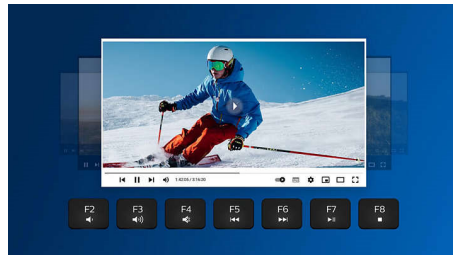

Vincúlalo con hasta 3 dispositivos

Elegante combinación de ratón y teclado, que permite cambiar fácilmente entre tres dispositivos, incluido cualquier ordenador, tableta y smartphone. Reescribe las reglas del trabajo con un dispositivo: puedes cambiar con total facilidad.

Reposamuñecas ergonómico

El reposamuñecas permite colocar las manos cómodamente en el teclado y ofrece un lugar cómodo para descansar las muñecas cuando no estás tecleando.

accesos directos multimedia

Con estos accesos directos multimedia, podrá cambiar fácilmente entre el reproductor de vídeo, música o el volumen con un solo clic.