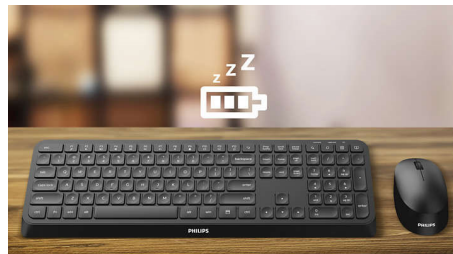

Esta combinación de teclado y ratón está diseñada para aumentar la productividad: cuenta con conexión inalámbrica, reposamuñecas extraíble, sensibilidad del ratón de 3200 ppp y capacidad para conectar hasta tres dispositivos para disfrutar del mejor y más conectado espacio de trabajo.

Vincúlalo con hasta 3 dispositivos

Elegante combinación de ratón y teclado, que permite cambiar fácilmente entre tres dispositivos, incluido cualquier ordenador, tableta y smartphone. Reescribe las reglas del trabajo con un dispositivo: puedes cambiar con total facilidad.

Reposamuñecas ergonómico

El reposamuñecas permite colocar las manos cómodamente en el teclado y ofrece un lugar cómodo para descansar las muñecas cuando no estás tecleando.

accesos directos multimedia

Con estos accesos directos multimedia, podrá cambiar fácilmente entre el reproductor de vídeo, música o el volumen con un solo clic.

Ahorro de energía inteligente

Con la función de ahorro de energía inteligente, esta combinación puede entrar en modo de espera para ahorrar energía cuando no está en uso.

Teclas de perfil bajo

Las teclas de perfil bajo aportan un aspecto elegante y son rápidas y eficaces para escribir.