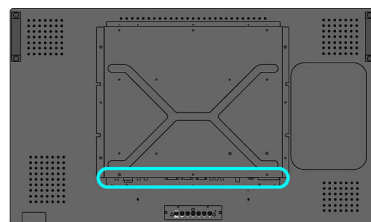

Wymiary

- Grubość ramki: 2,9 cm
- Uchwyt do funkcjonalnej komory: 160 x 300 x 55 mm
- Wysokość urządzenia (z podstawą): 666 mm
- Funkcjonalna komora (w calach) (S x W x G): 6,30 x 11,81 x 2,17 cala
- Wysokość z podstawą (w calach): 26.2 cali
- Szerokość urządzenia: 993 mm
- Waga produktu: 24 kg
- Głębokość urządzenia (z podstawą): 319 mm
- Wysokość urządzenia: 586 mm
- Głębokość urządzenia: 120 mm
- Głębokość z podstawą (w calach): 12.6 cali
- Szerokość urządzenia (w calach): 39,1 cali
- Wysokość urządzenia (w calach): 23.1 cali
- Uchwyt ścienny: 200 x 200 mm, 400 x 200 mm (zestaw), 100 x 100 mm (funkcjonalna komora)
- Głębokość urządzenia (w calach): 4,7 cali
- Waga produktu (funty): 52,91 lb

Warunki pracy

- Zakres temperatur (eksploatacja): 0–40 °C
- Średni okres międzyawaryjny (MTBF): 50 000 godziny
- Wilgotność względna: 5–90 %

Akcesoria

- Akcesoria w zestawie: Pilot, Baterie do pilota, Przewód zasilający sieciowy, Przewód VGA,

Instrukcja obsługi na płycie CD-ROM, Skrócona instrukcja obsługi

- Akcesoria opcjonalne: Nieruchomy wieszak ścienny, Elastyczny wieszak ścienny, Montaż nasufitowy
- Podstawa: BM05411

Różne

- Języki menu ekranowego (OSD): angielski, francuski, niemiecki, włoski, polski, turecki, rosyjski, chiński uproszczony
- Gwarancja: Europa/Ameryka Północna: 3 lata
- Certyfikaty: CE, FCC, klasa B, CCC, RoHS, UL/cUL

Data wydania 2024-04-02

Wersja: 4.4.2

EAN: 87 12581 53794 4

© 2024 Koninklijke Philips N.V.
Wszelkie prawa zastrzeżone.

Dane techniczne mogą ulec zmianie bez powiadomienia.
Znaki towarowe są własnością Koninklijke Philips N.V.
lub własnością odpowiednich firm.

www.philips.com