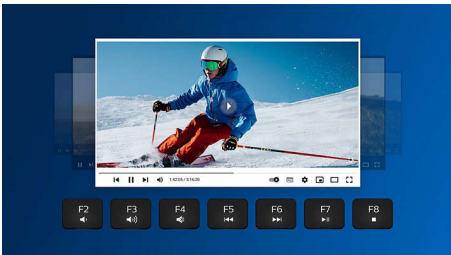

multimédiás billentyűparancsok

A multimédiás billentyűparancsok segítségével egyetlen mozdulattal válthat a zene, a hangerő vagy a videolejátszás között.