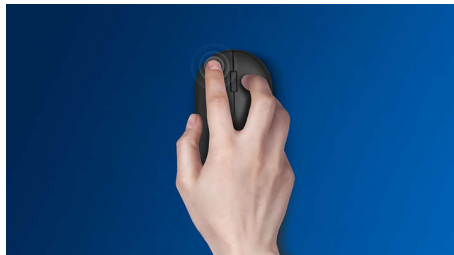

Støjsvagt design

- Reduceret kliklyd, der giver en stille og behagelig oplevelse

Avanceret teknologi til ultimativ ydeevne

- Op til 1200 DPI

Komfortabel og nøjagtig kontrol

- Den ambidekstrale form føles god i både højre og venstre hånd
- Komfortabelt, ergonomisk design af musen føles fantastisk
- Optisk HD-sporing giver problemfri kontrol

SPK7207W/00

Vigtigste nyheder

Jævn optisk sporing

Optisk HD-sporing giver problemfri kontrol

Knapperne holder til millioner af klik

Knapperne holder til millioner af klik for holdbarhed

Reduceret kliklyd

Reduceret kliklyd, der giver en stille og behagelig oplevelse

Behageligt ergonomisk design

Komfortabelt, ergonomisk design af musen føles fantastisk

Plug-and-play

Enkel plug-and-play kabelførte USB-forbindelser

Op til 1200 DPI

Denne mus giver præcisionssporing op til 1200 dpi med højere udglatning og præcision.