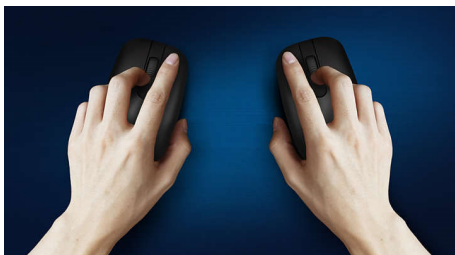

Ambidekstralt design af musen

Den ambidekstrale form føles god i både højre og venstre hånd