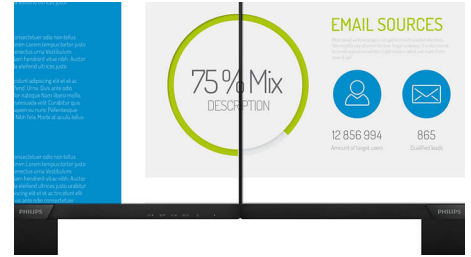

Svært smal ramme

De nye skjermene fra Philips har svært smale rammer, noe som gir minimalt med distraksjoner og maksimal visningsstørrelse. Skjermene med den svært smale rammen er spesielt godt egnet for flervisning eller hellende oppsett som spill, grafisk design og profesjonelle programmer, og du får følelsen av at du bruker én stor skjerm.