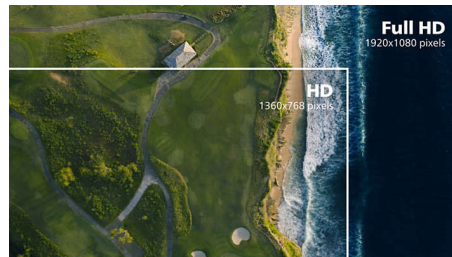

16:9 Full HD-skjerm

Bildekvalitet teller. Vanlige skjermer gir kvalitet, men du forventer mer. Denne skjermen har en forbedret Full HD-oppløsning med 1920 x 1080 piksler. Tenk deg et virkelig levende bilde med Full HD for skarpe detaljer kombinert med høy lysstyrke, utrolig kontrast og realistiske farger.