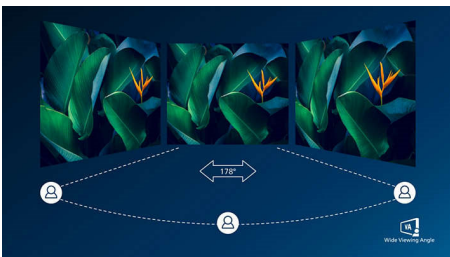

Buet design med inspirasjon fra hele verden

- Skjerm med buet design for en mer oppslukende opplevelse

Suveren bildekvalitet

- 16:9 Full HD-skjerm for skarpt detaljerte bilder
- VA-skjermen gir utrolige bilder med brede visningsvinkler
- Ultra Wide-Color – et større fargespekter skaper et livligere bilde
- Spill helt enkelt med AMD FreeSync™-teknologi

PHILIPS

Høydepunkter

Skjerm med buet design

Skjermene til stasjonære datamaskiner gir en personlig brukeropplevelse, og derfor passer en buet design svært godt. Den buede skjermen er både behagelig å se på og har en oppslukende effekt rettet mot deg som sitter rett foran skjermen.

Ultra Wide-Color-teknologi

Ultra Wide-Color-teknologien gir et bredere fargespekter som skaper et klarere bilde. Ultra Wide-Color med bredere fargegamut produserer mer naturlige grønnfarger, livlige rødfarger og dypere blåfarger. Gi medieunderholdning, bilder og til og med produktivitet mer levende og klare farger med Ultra Wide-Color-teknologi.

VA-skjerm

VA LED-skjermen fra Philips bruker avansert multidomeneteknologi for vertikal justering

som gir deg svært høye, statiske kontrastforhold for ekstra levende og klare bilder. Mens vanlige kontorprogrammer brukes enkelt, passer den svært godt til bilder, nettsurfing, filmer, spill og krevende grafiske programmer. Den optimaliserte pikselhåndteringsteknologien gir 178/178-graders visning i ekstra vid vinkel, noe som gir skarpe bilder.