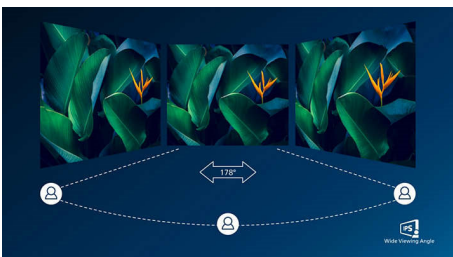

### IPS технология

Дисплеят с IPS използва иновативна технология, която ви дава изключително широките ъгли на гледане от 178/178 градуса, а това прави възможно дисплеят да се гледа от почти всеки ъгъл. За разлика от стандартните TN панели IPS дисплеят ви дава забележително отчетливи образи с наситени цветове, което го прави идеален не само за снимки, филми и интернет, но и за професионални приложения, които изискват точност на цветовете и постоянна яркост по всяко време.