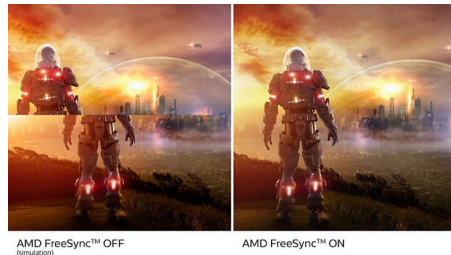

Ултраплавен геймплей

Играенето не трябва да бъде избор между накъсан геймплей и разбити кадри. С новите монитори Philips не се налага. Насладете се на плавна производителност без артефакти при всякаква кадрова честота с технологията AMD FreeSync™, плавното бързо обновяване и ултрабързото време за реакция.