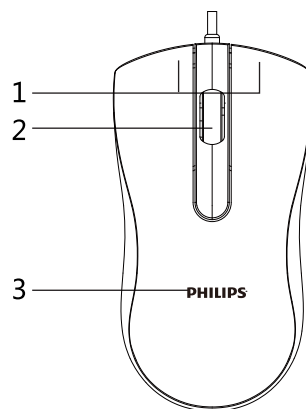

SPK7101B
有线鼠标静音版

使用说明书 中文

正面1

正面2

功能概述

- | | |
|------------|----------|
| 1.左、右键单击按钮 | 4.底部标签 |
| 2.上下方向滚动 | 5.底部传感器 |
| 3.产品丝印LOGO | 6.防滑耐磨脚贴 |

正面3

copyright:2016 KoninklijkePhilips N.V.保留所有权利。
规格如有变更，恕不另行通知。飞利浦商标及飞利浦盾形徽章均是KoninklijkePhilips N.V.的注册商标，由其授权许可的公司方可使用

中国印刷

通过下面网站，注册您的产品以获取支持

www.philips.com/welcome

只限中国地区

背面1

完整套件包括

- 有线游戏鼠标
- 使用说明

系统要求