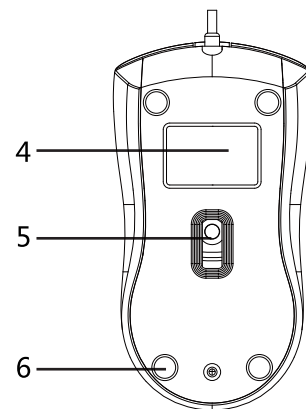

SPK7101B
有线鼠标静音版

使用说明书 中文

正面1

正面2

功能概述

- | | |
|------------|----------|
| 1.左、右键单击按钮 | 4.底部标签 |
| 2.上下方向滚动 | 5.底部传感器 |
| 3.产品丝印LOGO | 6.防滑耐磨脚贴 |

正面3

copyright:2016 KoninklijkePhilips N.V.保留所有权利。
规格如有变更，恕不另行通知。飞利浦商标及飞利浦盾形徽章均是KoninklijkePhilips N.V.的注册商标，由其授权许可的公司方可使用

中国印刷

通过下面网站，注册您的产品以获取支持

www.philips.com/welcome

只限中国地区

背面1

完整套件包括

- 有线游戏鼠标
- 使用说明

系统要求