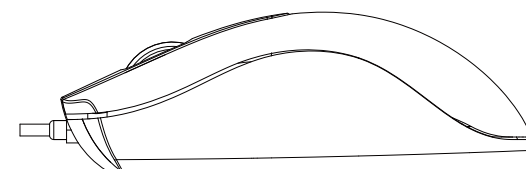

SPK7101B
有线鼠标静音版

使用说明书 中文

正面1

正面2

功能概述

- | | |
|------------|----------|
| 1.左、右键单击按钮 | 4.底部标签 |
| 2.上下方向滚动 | 5.底部传感器 |
| 3.产品丝印LOGO | 6.防滑耐磨脚贴 |

正面3

copyright:2016 KoninklijkePhilips N.V.保留所有权利。
规格如有变更，恕不另行通知。飞利浦商标及飞利浦盾形徽章均是KoninklijkePhilips N.V.的注册商标，由其授权许可的公司方可使用

中国印刷

通过下面网站，注册您的产品以获取支持

www.philips.com/welcome

只限中国地区

背面1

完整套件包括

- 有线游戏鼠标
- 使用说明

系统要求