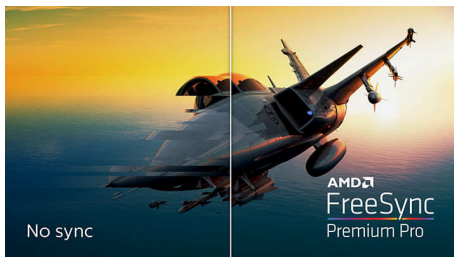

Οθόνη παιχνιδιού Quad HD
Εννία 5000 27" (68,5 εκ.), 2560 x 1440 (QHD)

Χαρακτηριστικά

AMD FreeSync™ Premium Pro

Η αστάθεια παιχνιδιού και τα κατεστραμμένα καρέ δεν αρμολίζουν στο gaming. Η τεχνολογία AMD FreeSync™ Premium Pro προσφέρει την πραγματική εμπειρία παιχνιδιού HDR: Έναν συνδυασμό ομαλού παιχνιδιού με κορυφαία απόδοση και εξαιρετικά γραφικά υψηλού δυναμικού εύρους, χωρίς να αυξάνεται ο χρόνος αναμονής.