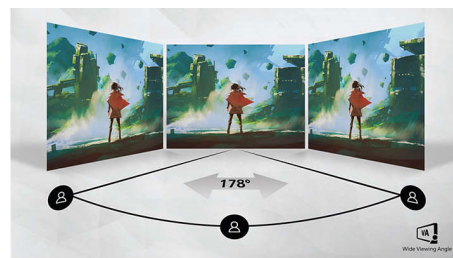

Οθόνη VA

Η οθόνη VA LED της Philips χρησιμοποιεί προηγμένη τεχνολογία multi-domain κατακόρυφης στοίχισης, που προσφέρει εκπληκτικά υψηλό λόγο αντίθεσης για ολοζώντανες και φωτεινές εικόνες. Αν και διαχειρίζεται εύκολα όλες τις τυπικές εφαρμογές γραφείου, είναι ιδανική και για φωτογραφίες, περιήγηση στο Διαδίκτυο, ταινίες, παιχνίδια και εφαρμογές με απαιτητικά γραφικά. Η βελτιστοποιημένη τεχνολογία διαχείρισης pixel σας προσφέρει εξαιρετικά ευρεία γωνία προβολής 178/178 μοιρών, με αποτέλεσμα να βλέπετε ευκρινείς εικόνες.

AMD
FreeSync
Premium Pro

0.5ms
Fast Response
0.5ms

Quad HD

Flicker-free

VESA CERTIFIED
DisplayHDR 400

LowBlue Mode

Quad HD

VA
Wide Viewing
Angle

SmartImage™
Game

240Hz