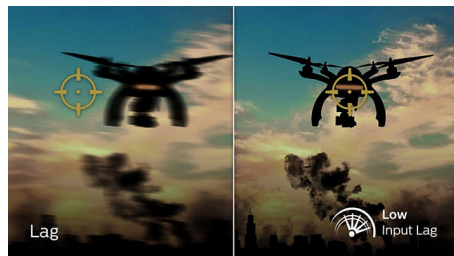

Χαμηλή καθυστέρηση εισόδου

Η καθυστέρηση εισόδου είναι το χρονικό διάστημα που μεσολαβεί μεταξύ της εκτέλεσης μιας ενέργειας με τις συνδεδεμένες συσκευές και την προβολή του αποτελέσματος στην οθόνη. Η χαμηλή καθυστέρηση εισόδου μειώνει τον χρόνο καθυστέρησης μεταξύ της εισαγωγής μιας εντολής από τις συσκευές προς την οθόνη και βελτιώνει σε σημαντικό βαθμό την αίσθηση ενώ παίζετε παιχνίδια με ευαισθησία στις απότομες κινήσεις, ιδιαίτερα σημαντικό χαρακτηριστικό για όσους παίζουν γρήγορα και ανταγωνιστικά παιχνίδια.