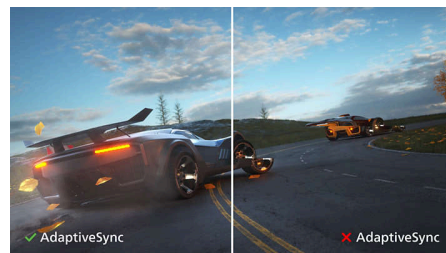

Tehnologie de sincronizare adaptivă

Jocurile nu ar trebui să presupună o alegere între redare sacadată și cadre întrerupte. Obține performanțe fluide, fără artefacte, practic la orice rată de cadre cu tehnologia de sincronizare adaptivă, reîmprospătarea lină și rapidă și timpul de răspuns ultrarapid.