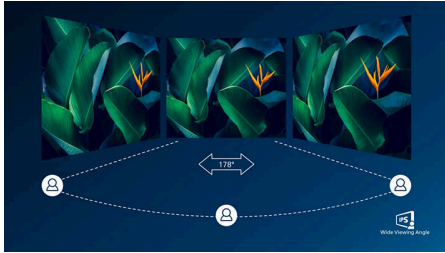

PHILIPS

Monitor LCD

V Line

27" (68,6 cm)

1920 x 1080 (Full HD)

272V8A

Imagini vii și clare dincolo de limite

Monitorul cu ecran lat Philips V Line oferă vizionare dincolo de limite și o valoare excelentă cu funcții esențiale. Sincronizarea adaptivă asigură o afișare video uniformă. Caracteristici precum protecția antireflexie, modul LowBlue și tehnologia fără scintilații reduc solicitarea asupra ochilor.

Trăiți experiența multimedia adevărată

- Conexiune DisplayPort pentru elemente vizuale maxime
- HDMI asigură conectivitatea digitală universală
- Boxe stereo integrate pentru multimedia

Imagini vii, de fiecare dată

Repere

Tehnologie IPS

Afișajele IPS utilizează o tehnologie avansată care oferă unghiuri extralargi de vizionare, de 178/178 de grade, făcând posibilă vizualizarea afișajului din aproape orice unghi. Spre deosebire de panourile TN standard, afișajele IPS oferă imagini remarcabil de clare în culori vii, ceea ce le face ideale nu numai pentru vizualizarea de fotografii, vizionarea de filme și navigarea pe web, dar și pentru aplicații profesionale care necesită un nivel înalt de acuratețe a culorilor și luminozitate uniformă în orice moment.