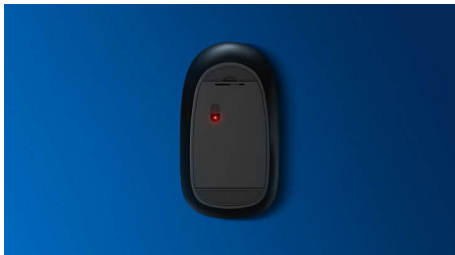

Philips 200 Series
Miš sa žicom

3 tipke
Žični USB
Optički senzor
Ergonomski dizajn

SPK7234

U radu se prilagođava vama

Ovaj praktičan miš udoban je i elegantan, prilagođava se dlanu vaše ruke i jednostavno ga je spremite u torbu, a odlikuju ga jednostavno rukovanje kabelima i optički senzor koji mu omogućava rad na većini površina.

Priključite i koristite

- Jednostavni žični USB priključci po principu priključi i koristi

Pouzdanost tvrtke Philips

- Gumbi za milijun pritisaka osiguravaju dugotrajnost

Ugodna i precizna kontrola

- Ambideksterni oblik ugodan je u lijevoj i desnoj ruci
- Udoban ergonomski dizajn miša koji pruža odličan osjećaj
- Optičko praćenje visoke razlučivosti za ugladenu kontrolu

PHILIPS

Miš sa žicom
3 tipke Žični USB, Optički senzor, Ergonomski dizajn

SPK7234/00

Istaknute značajke

Ugladeno optičko praćenje

Optičko praćenje visoke razlučivosti za ugladenu kontrolu

Ambideksterni dizajn miša

Ambideksterni oblik ugodan je u lijevoj i desnoj ruci

Plug-and-play

Jednostavni žični USB priključci po principu priključiti i koristiti

Udoban ergonomski dizajn

Udoban ergonomski dizajn miša koji pruža odličan osjećaj