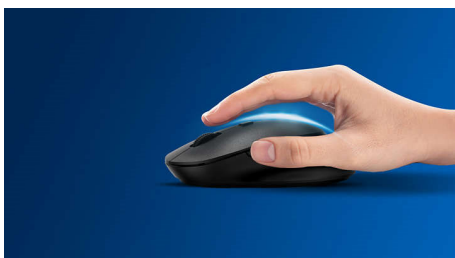

Philips 200 Series
Miš sa žicom

3 tipke
Žični USB
Optički senzor
Ergonomski dizajn

SPK7234

U radu se prilagođava vama

Ovaj praktičan miš udoban je i elegantan, prilagođava se dlanu vaše ruke i jednostavno ga je spremite u torbu, a odlikuju ga jednostavno rukovanje kabelima i optički senzor koji mu omogućava rad na većini površina.

Priključite i koristite

- Jednostavni žični USB priključci po principu priključi i koristi

Pouzdanost tvrtke Philips

- Gumbi za milijun pritisaka osiguravaju dugotrajnost

Ugodna i precizna kontrola

- Ambideksterni oblik ugodan je u lijevoj i desnoj ruci
- Udoban ergonomski dizajn miša koji pruža odličan osjećaj
- Optičko praćenje visoke razlučivosti za ugladenu kontrolu

PHILIPS

Miš sa žicom
3 tipke Žični USB, Optički senzor, Ergonomski dizajn

SPK7234/00

Istaknute značajke

Ugladeno optičko praćenje

Optičko praćenje visoke razlučivosti za ugladenu kontrolu

Ambideksterni dizajn miša

Ambideksterni oblik ugodan je u lijevoj i desnoj ruci

Plug-and-play

Jednostavni žični USB priključci po principu priključiti i koristiti

Udoban ergonomski dizajn

Udoban ergonomski dizajn miša koji pruža odličan osjećaj