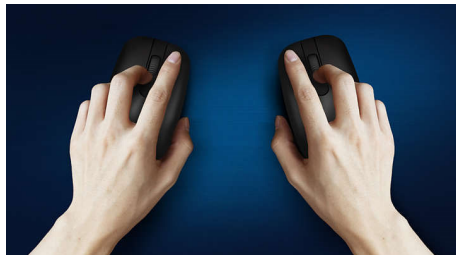

Philips 200 Series
Miš sa žicom

3 tipke
Žični USB
Optički senzor
Ergonomski dizajn

SPK7234

U radu se prilagođava vama

Ovaj praktičan miš udoban je i elegantan, prilagođava se dlanu vaše ruke i jednostavno ga je spremite u torbu, a odlikuju ga jednostavno rukovanje kabelima i optički senzor koji mu omogućava rad na većini površina.

Priključite i koristite

- Jednostavni žični USB priključci po principu priključi i koristi

Pouzdanost tvrtke Philips

- Gumbi za milijun pritisaka osiguravaju dugotrajnost

Ugodna i precizna kontrola

- Ambideksterni oblik ugodan je u lijevoj i desnoj ruci
- Udoban ergonomski dizajn miša koji pruža odličan osjećaj
- Optičko praćenje visoke razlučivosti za ugladenu kontrolu

PHILIPS

Miš sa žicom
3 tipke Žični USB, Optički senzor, Ergonomski dizajn

SPK7234/00

Istaknute značajke

Ugladeno optičko praćenje

Optičko praćenje visoke razlučivosti za ugladenu kontrolu

Ambideksterni dizajn miša

Ambideksterni oblik ugodan je u lijevoj i desnoj ruci

Plug-and-play

Jednostavni žični USB priključci po principu priključiti i koristiti

Udoban ergonomski dizajn

Udoban ergonomski dizajn miša koji pruža odličan osjećaj