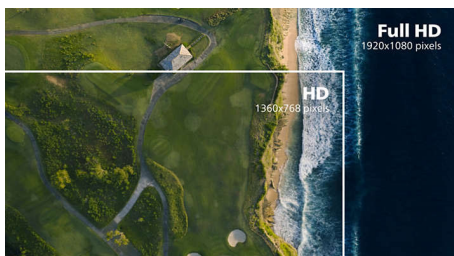

16:9 Full HD дисплей

Качеството на картината е важно. Обикновените дисплеи са качествени, но вие очаквате повече. Този дисплей разполага с усъвършенствана Full HD разделителна способност от 1920 x 1080. С Full HD за отчетливи детайли в съчетание с висока яркост, невероятен контраст и реалистични цветове можете да очаквате вярна на оригинала картина.