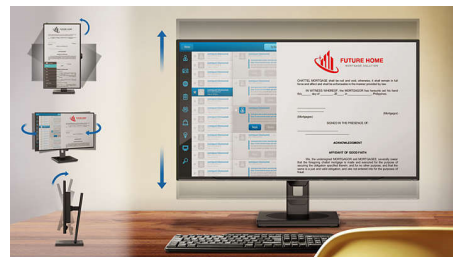

### SmartErgoBase

SmartErgoBase е основа за монитор, която осигурява ергономичен комфорт на дисплея и осигурява подредба на кабелите. Основата може да се върти около оста си, да се накланя и върти под различни ъгли, за да осигури максимален комфорт. Стойката с регулируема височина гарантира оптимално ниво на гледане, намалявайки физическото напрежение от дългия работен ден, докато подредбата на кабелите намалява безредицата и поддържа работното пространство чисто и професионално.