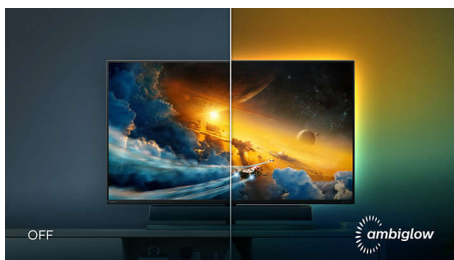

Дисплей 4K HDR с подсветкой Ambiglow
Momentum 139,7 см (55"), 3840 x 2160 (4K UHD)

558M1RY/00

Основные особенности

Аудиосистема от Bowers & Wilkins

Шесть звуковых режимов для оптимальной игры, просмотра или прослушивания. Спорт и гонки: создайте эффект присутствия при игре в гоночные или спортивные симуляторы. RPG и приключения: погрузитесь в объемное и атмосферное звучание. Шутеры и экшн: оцените энергичный и мощный звук для максимального реализма. Просмотр фильмов: наслаждайтесь саундтреком и просматривайте фильмы с полным погружением. Музыка: режим True Sound от Bowers & Wilkins обеспечит воспроизведение с передачей всех нюансов звучания. Пользовательский: настраивайте параметры в меню эквалайзера под свои особые предпочтения.

Ткань динамика от Kvadrat

Идеальному звуку ничего не должно препятствовать. Саундбар на этом дисплее Philips имеет премиальную ткань динамика, созданную на высокотехнологичном производстве Kvadrat. Этот красивый материал с примесью шерсти является акустически прозрачным и не задерживает ни единой детали, обеспечивая идеальное звучание.

Технология Ambiglow

Подсветка Ambiglow — это новые впечатления от просмотра. Инновационная технология Ambiglow улучшает изображение, создавая световой ореол на мониторе. Быстрый процессор анализирует входящий контент и постоянно адаптирует цвет и яркость излучаемого света в соответствии с изображением. Прекрасно

дополняет фильмы, спортивные трансляции и игры. Philips Ambiglow — принципиально новый уникальный уровень просмотра и погружения в происходящее на экране.