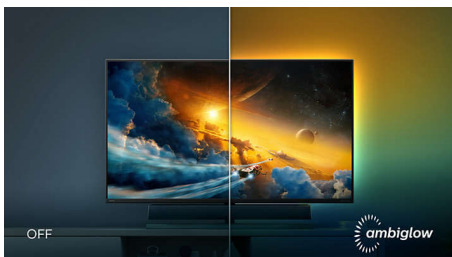

4K HDR-schermb met Ambiglow
Momentum 139,7 cm (55"), 3840 x 2160 (4K UHD)

Kenmerken

Geluid van Bowers & Wilkins

Zes geluidsmodi voor een optimale game-, kijk- of luisterervaring. Sport en races: Kijk sport of races met geluid dat zo realistisch is dat u het gevoel hebt zelf bij het evenement aanwezig te zijn. RPG en avontuur: Dompel uzelf onder in ruimtelijk en sfeervol geluid. Schieten en actie: Geniet van krachtig geluid voor maximale spanning en optimaal realisme. Films: Laat soundtracks nog beter klinken voor een meeslepende luisterervaring zoals in de bioscoop. Muziek: Levensecht geluid van Bowers & Wilkins laat muziek klinken zoals de artiest het heeft bedoeld. Persoonlijk: Open het EQ-menu om het geluid af te stemmen op uw behoeften.

Kvadrat-luidsprekerstof

Perfect geluid verdient een perfecte luisterervaring zonder belemmeringen. De soundbar van dit Philips-schermb is bedekt met premium luidsprekerstof van Kvadrat, een fabrikant van luxeproducten. Het prachtige materiaal van wolmix is akoestisch transparant, dus elk detail wordt onbelemmerd overgebracht van de luidspreker naar de kamer.

Ambiglow-technologie

Ambiglow voegt een nieuwe dimensie toe aan uw kijkervaring. De innovatieve Ambiglow-technologie verbetert het beeld op het scherm door een lichtkrans te creëren vanuit de monitor. De snelle processor analyseert de inkomende beelden en past ononderbroken de kleur en helderheid van het uitgestraalde licht aan op het beeld. Philips Ambiglow is bijzonder

geschikt voor het bekijken van films, sport of voor het spelen van games, en biedt u een unieke en overweldigende kijkervaring.