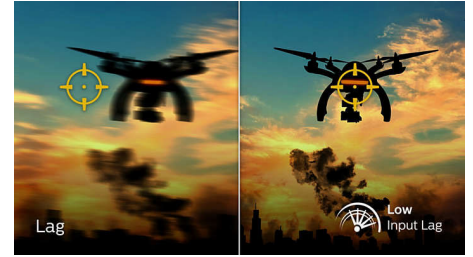

Ігри з частотою 165 Гц

Ви граєте в напружені, амбіційні ігри. Вам потрібен дисплей із плавним зображенням без затримок. Цей дисплей Philips оновлює зображення з частотою до 165 разів на секунду, що значно швидше, ніж звичайний дисплей. У разі низької частоти кадрів вороги стрибають на екрані з місця на місце, що ускладнює потрапляння в ціль. Із частотою кадрів 165 Гц на екрані відображаються ті важливі відсутні зображення, які показують пересування ворогів у надзвичайно плавному русі, тож вам легко буде в них поцілити. Цей дисплей Philips характеризується надзвичайно низькою затримкою вводу й відсутністю розривів зображення, тому буде вашим ідеальним партнером для гри.

Короткий час відповіді рухомого зображення – 1 мс

Час відповіді рухомого зображення – це більш інтуїтивний спосіб опису часу відгуку, що безпосередньо стосується тривалості від фіксації розмитого шуму до чіткого зображення. Ігровий монітор Philips із часом відгуку рухомого зображення 1 мс усуває розмитість рухів, забезпечуючи чіткіше й точне зображення для вдосконалення ігор.

Найкращий вибір для захоплюючих і чутливих до найдрібніших рухів ігор.

Низька затримка вводу

Затримка вводу – це відрізок часу, який проходить від виконання дії на підключених пристроях до відображення результату на екрані. Низька затримка вводу зменшує час затримки між введенням команди з пристроїв на монітор, чудово покращує гру в напружених відеоіграх, та особливо важлива для тих, хто грає в динамічні ігри-змагання.