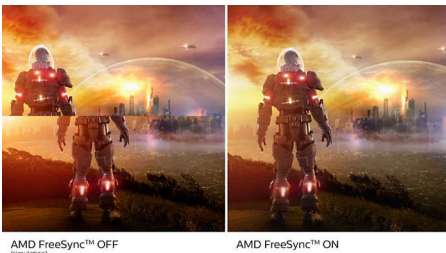

EVNIA

PHILIPS

ОСНОВНІ ОСОБЛИВОСТІ

Сумісність із NVIDIA® G-SYNC®

Під час інтенсивних ігор із високою частотою оновлення без оптимальної синхронізації графіки можуть виникати розриви зображення. Цей дисплей Philips, сертифікований як сумісний із NVIDIA® G-SYNC®, зменшує розриви зображення й синхронізує частоту оновлення монітора з вихідним сигналом графічної карти для забезпечення більш плавних ігор. Сцени відображаються миттєво, об'єкти виглядають чіткішими, а гра відтворюється плавно, забезпечуючи дивовижне зображення та відчутті переваги перед суперниками.

AMD FreeSync™ Premium

Гра не повинна передбачати вибору між фрагментарним відтворенням та перерваними кадрами. AMD FreeSync™ Premium гарантує серйозним гравцям плавну гру без розривів на піку продуктивності. Немає жодних компромісів – грайте впевнено завдяки високій частоті оновлення, низькій компенсації частоти кадрів і низькій затримці.