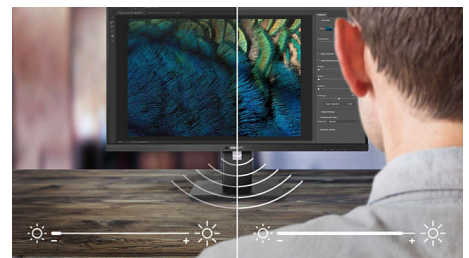

PowerSensor

PowerSensor is een ingebouwde 'personensensor' die onschadelijke infraroodsignalen uitzendt en ontvangt om te bepalen of de gebruiker aanwezig is. Zodra de gebruiker wegloopt van het bureau, wordt de helderheid van de monitor verlaagd. De energiekosten worden zo met meer dan 80 procent verlaagd en de levensduur van de monitor wordt verlengd.