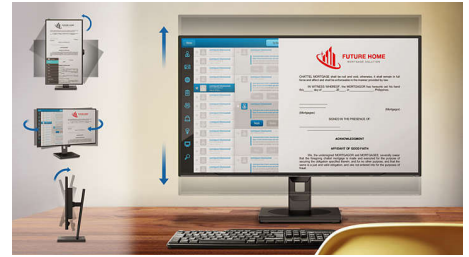

EasyRead-modus

EasyRead-modus voor lezen zoals van papier

SmartErgoBase

De SmartErgoBase-monitorvoet biedt ergonomisch kijkcomfort en kabelbeheer. De voet kan in verschillende hoeken worden gedraaid en gekanteld voor maximaal comfort. De in hoogte verstelbare standaard zorgt voor een optimale kijkhoogte om de fysieke ongemakken van een lange werkdag te verminderen. Het kabelbeheersysteem voorkomt dat kabels in de knoop raken, zodat uw werkplek er netjes en professioneel uitziet.