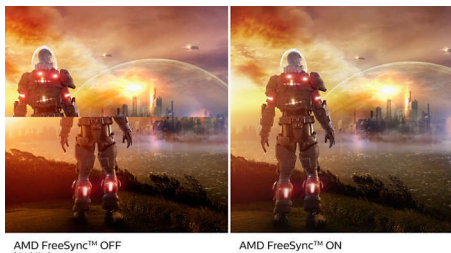

242E1GAEZ/00

Fénypontok

VA-kijelző

A Philips VA LED-kijelző korszerű, réteges, függőleges elrendezésű technológiát használ, amely rendkívül nagy kontrasztarányt biztosít a széles nézési szögű és élénk színű képeken. Míg az általános irodai alkalmazásokat könnyű használni, a kijelző kifejezetten fényképek, internetezés, mozifilmek, játékok és igényes grafikai alkalmazások számára lett kifejlesztve. Az optimalizált pixelkezelési technológia 178/178 fokos, rendkívül széles betekintési szöveget biztosít, ami éles képeket eredményez.

AMD FreeSync™ Premium

A szaggatott játékmenetnek vagy a szaggatott képeknek nem kellene feltétlenül a játék velejárójának lennie. Az AMD FreeSync™ Premium a komoly játékosoknak akadozásmentes, folyamatos játék élményét nyújtja, csúcsteljesítmény mellett. Nincsenek kompromisszumok, magabiztos játék nagy frissítési gyakorisággal, alacsony képkockasebesség-kompenzációval és alacsony késleltetéssel.