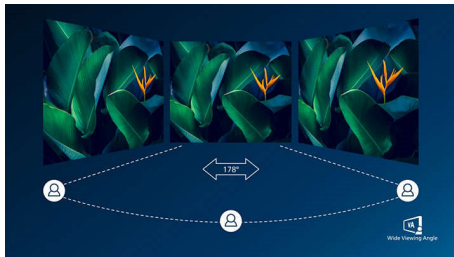

Lenyűgöző megjelenítés

- 16:9-es Full HD kijelző az éles, részletgazdag képekért
- SmartContrast: a gazdag fekete árnyalatokhoz
- A VA-kijelző fantasztikus képeket kínál széles nézési szögekkel

PHILIPS

Játékra tervezett monitor
E sorozat 24"-es (23,8"/60,5 cm átmérő), 1920 x 1080 (Full HD)

242E1GAEZ/00

Fénypontok

VA-kijelző

A Philips VA LED-kijelző korszerű, réteges, függőleges elrendezésű technológiát használ, amely rendkívül nagy kontrasztarányt biztosít a széles nézési szögű és élénk színű képeken. Míg az általános irodai alkalmazásokat könnyű használni, a kijelző kifejezetten fényképek, internetezés, mozifilmek, játékok és igényes grafikai alkalmazások számára lett kifejlesztve. Az optimalizált pixelkezelési technológia 178/178 fokos, rendkívül széles betekintési szöveget biztosít, ami éles képeket eredményez.