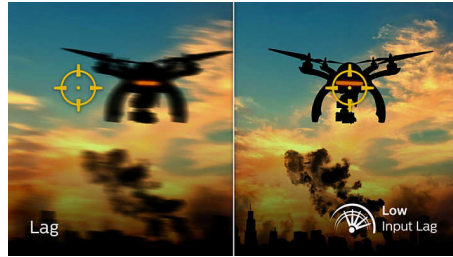

EVNIA

PHILIPS

4K UHD játékhoz tervezett monitor
Evnia 5000 27" (68,5 cm), 3840 x 2160 (4K UHD)

Fénypontok

AMD FreeSync™ Premium Pro

A szaggatott játékmotornak vagy a szaggatott képnek nem kell feltétlenül a játék velejárájának lennie. A kijelző AMD FreeSync™ Premium Pro tanúsítvánnyal rendelkezik, ami változó frissítési frekvenciát (VRR) és igazi HDR játékményt kínál. Mindez gördülékeny játékot biztosít csúcsteljesítmény mellett, valamint kivételesen magas dinamikatarományú megjelenítést nyújt az alacsony késleltetés fenntartása mellett.

144 Hz-es játékmény

Ön intenzíven, versenyszerűen játszik. Késleltetésmentes, igazán folyamatos képeket biztosító kijelzőre van szüksége. Ez a Philips kijelző másodpercenként 144-szer gondoskodik a képernyőn megjelenített tartalom újrarajzolásáról, amely ténylegesen 2,4-szer gyorsabb a normál kijelzőknél. Az alacsonyabb képfrekvencia azt jelenti, hogy az ellenségek látszólag pontról pontra ugrálnak a képernyőn, ami miatt nehezebb őket eltalálni. A 144 Hz-es képfrekvencia révén láthatja azokat a kritikus fontosságú hiányzó képeket is, amelyek az ellenség mozgását igazán folyamatosan mutatják be, így könnyű becélolni őket. A különlegesen kis bemeneti késleltetés és a kép akadozásmentessége miatt ez a Philips kijelző tökéletes partner a játékokhoz.

Alacsony bemeneti késleltetés

A bemeneti késleltetés az az időtartam, ami egy csatlakoztatott eszközzel történő műveletvégzés és az eredmény képernyőn való megjelenése között eltelik. Az alacsony bemeneti késleltetés csökkenti a késési időt az eszközről történő parancsbevitel és az eredmény monitoron való megjelenése között. Ez nagy mértékben javítja a hatékonyságot a gyors mozdulatokat igénylő videójátékoknál, ami különösen fontos a gyors tempójú, verseny jellegű játékok esetén.