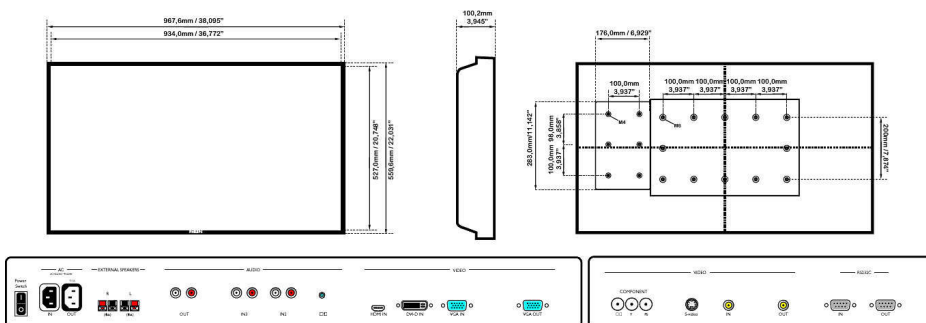

- Randdikte: 1,6 cm (0,63")
- Bevestiging via slimme uitsparing: 160 x 300 x 55 mm
- Hoogte van het apparaat (met standaard): 606 mm
- Slimme uitsparing in inch (b x h x d): 6,30 x 11,81 x 2,17 inch
- Hoogte apparaat (met standaard) (inch): 23.9 inch
- Breedte van het apparaat: 968 mm
- Gewicht van het product: 22 kg
- Diepte van het apparaat (met standaard): 405 mm
- Hoogte van het apparaat: 559 mm
- Diepte van het apparaat: 123 mm
- Diepte apparaat (met standaard) (inch): 15.9 inch
- Breedte van het apparaat (inch): 38,1 inch
- Hoogte van het apparaat (inch): 22 inch
- Geschikt voor wandmontage: 200 x 200 mm, 400 x 200 mm (set), 100 x 100 mm (slimme uitsparing)
- Diepte van het apparaat (inch): 4.8 inch
- Gewicht van het product (lb): 48,5 lb

Voorwaarden voor een goede werking

- Temperatuurbereik (in bedrijf): 0 - 40 °C
- MTBF: 50.000 uur
- Relatieve vochtigheid: 5 - 90 %

Accessoires

- Meegeleverde accessoires: Afstandsbediening, Batterijen voor afstandsbediening, AC-netsnoer, VGA-kabel, Gebruiksaanwijzing op CD-ROM, Snelstartgids

- Optionele accessoires: Vaste wandmontage, Flexibele wandmontage, Plafondbevestiging
- Standaard: BM05211

Diversen

- Scherpe kant: Metallic Anthracite
- Taalversies in beeldschermmenu: Engels, Frans, Duits, Italiaans, Pools, Turks, Russisch, Vereenvoudigd Chinees
- Garantie: Europa/Noord-Amerika: 3 jaar
- Officiële goedkeuringen: CE, FCC, klasse B, CCC, RoHS, UL/cUL

Publicatiedatum
2024-03-19

Versie: 7.5.2

EAN: 87 12581 53759 3

© 2024 Koninklijke Philips N.V.
Alle rechten voorbehouden.

Specificaties kunnen zonder voorafgaande kennisgeving worden gewijzigd. Handelsmerken zijn het eigendom van Koninklijke Philips N.V. en hun respectieve eigenaren.

www.philips.com