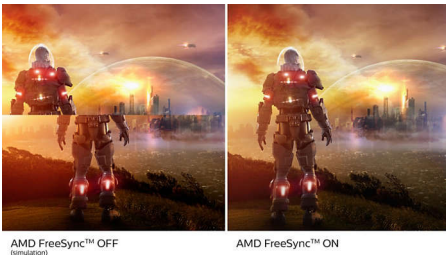

Soyez un peu plus écolo chaque jour

- Écran sans mercure respectueux de l'environnement
- Matériaux verts conformes aux principales normes internationales

Qualité d'image exceptionnelle

- SmartContrast pour des détails de noir incroyablement profonds
- Écran Full HD 16/9 pour des images nettes et détaillées
- Technologie LED IPS grand angle pour des images et couleurs plus précises
- Vaste écran brillant de 80 cm (31,5 po)
- Mode de jeu SmartImage optimisé pour les joueurs
- Excellent gameplay avec la technologie AMD FreeSync™

PHILIPS

Points forts

Technologie IPS

Les écrans IPS utilisent une technologie avancée qui élargit l'angle de vue à 178/178 degrés, ce qui permet de les regarder depuis quasiment n'importe quel angle. Contrairement aux dalles traditionnelles, les écrans IPS produisent des images incroyablement nettes aux couleurs éclatantes, idéales pour les photos, les vidéos, la navigation Web, mais aussi pour les applications professionnelles qui nécessitent des couleurs précises et une luminosité constante en permanence.

Un gameplay ultra-fluide

Vos jeux ne devraient pas se résumer à un choix entre un gameplay irrégulier et des images saccadées. Le nouveau moniteur Philips vous évite ces soucis. L'affichage est fluide et exempt d'artefacts, à pratiquement n'importe quelle fréquence d'images, grâce à la technologie AMD FreeSync™, à un taux de rafraîchissement élevé et à un temps de réponse ultra-rapide.