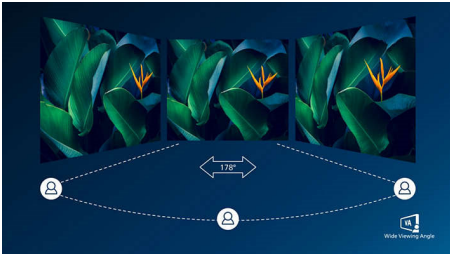

PHILIPS

Destacados

Diseño de pantalla curvo

Los monitores de sobremesa ofrecen una experiencia de usuario personal, que se adapta a los diseños curvos. La pantalla curva proporciona un agradable pero sutil efecto de inmersión, para que tú seas el único centro de atención en el escritorio.

Pantalla VA

La pantalla LED VA de Philips utiliza una tecnología de alineación vertical multidominio avanzada que proporciona índices de contraste estático super elevados para disfrutar de imágenes extravagantes y brillantes. Las aplicaciones de oficina estándar pueden manejarse con facilidad, aunque es especialmente adecuada para fotos, Internet, películas, juegos y aplicaciones gráficas exigentes. Su tecnología de gestión de píxeles optimizada te ofrece un ángulo de visión extrapanorámico de 178/178 grados, que proporciona imágenes nítidas.