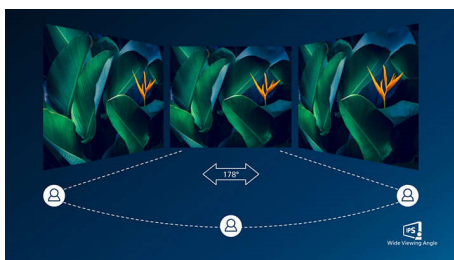

Превъзходно качество на картината

- IPS LED технология с широк ъгъл на гледане за точност на образа и цветовете
- Разделителна способност UltraClear 4K UHD (3840x2160) за прецизност

PHILIPS

Акценти

Разделителна способност UltraClear 4K UHD

Тези дисплеи Philips използват високоефективни панели, за да осигурят изображения с разделителна способност UltraClear, 4K UHD (3840 x 2160). Независимо дали сте високоспециалист, който се нуждае от изключително детайлни изображения за CAD решения, използвате 3D графични приложения, или сте финансов гений, който работи над огромни електронни таблици, дисплеите Philips ще вдъхнат живот на изображенията и графиките ви.

IPS технология

Дисплеят с IPS използва иновативна технология, която ви дава изключително широките ъгли на гледане от 178/178 градуса, а това прави възможно дисплеят да се гледа от почти всеки ъгъл. За разлика от стандартните TN панели IPS дисплеят ви дава забележително отчетливи образи с наситени цветове, което го прави идеален не само за снимки, филми и интернет, но и