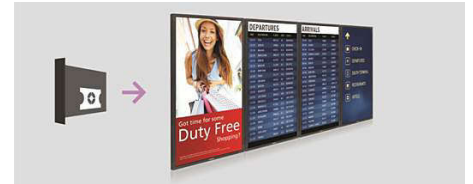

Подключение OPS

Теперь вы можете трансформировать дисплей в универсальное цифровое решение и создать интеллектуальную защищенную сеть взаимосвязанных дисплеев. Открытая спецификация подключения (Open Pluggable Specification) — это промышленный стандарт слота, к которому можно подключить OPS-совместимый медиаплеер. Беспроводное подключение позволяет устанавливать, использовать и проводить обслуживание аппаратного обеспечения в любое время.