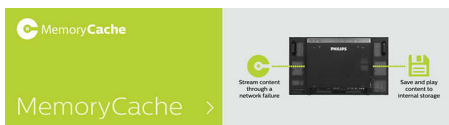

Максимально эффективная передача информации

- Комплект для настройки цветов обеспечивает однородность цвета

Заботимся о вас, вашем бизнесе и аудитории

- Благодаря функции отказоустойчивости ваш контент будет всегда под защитой
- Режим Clinical D-image для черно-белых изображений стандарта DICOM, часть 14

Внутренняя память

Сохраняйте и воспроизводите контент, используя внутреннюю память. Загружайте медиаконтент и сразу же воспроизводите его на дисплее. Память используется совместно с интернет-браузером и служит кэш-памятью. При возникновении сбоев в работе сети воспроизведение контента продолжается из кэша, что позволяет использовать медиафайлы даже в том случае, когда подключение к сети отсутствует.