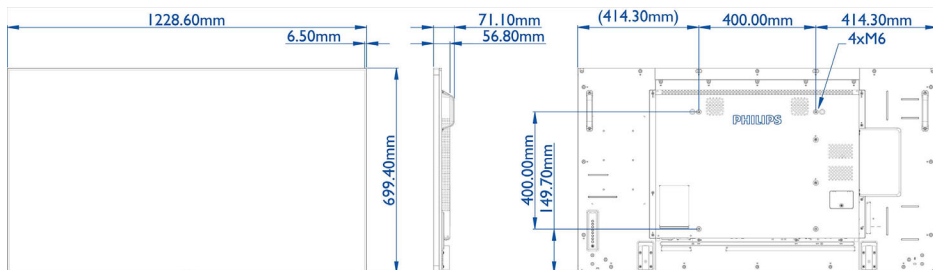

Подключения

- Цифровой аудиовыход: Аудио левый/правый (RCA), Разъем для внешней АС
- Вывод видео: DisplayPort (1.2), HDMI (x 2), DVI-D, VGA (аналоговый D-Sub), USB, Компонентный (BNC x 3), Композитный (BNC)
- Аудиовыход: Разъем 3,5 мм, Аудио левый/правый (RCA)
- Другие подключения: OPS, USB
- Вывод видео: DisplayPort, DVI-I, VGA (аналоговый D-Sub)
- Внешнее управление: RJ45, Разъем RS232C (вход/выход) 2,5 мм, Разъем IR (вход/выход) 3,5 мм

Изображение/дисплей

- Размер экрана по диагонали (метрич.): 139 см
- Размер экрана по диагонали (в дюймах): 54.6 (дюймы)
- Формат изображения: 16:9
- Разрешение панели: 1920 x 1080p
- Шаг пиксела: 0,63 x 0,63 мм
- Оптимальное разрешение: 1920 x 1080 при 60 Гц
- Яркость: 700 кд/м²
- Цвета дисплея: 1,07 млрд. цветов
- Коэф. контрастности (типич.): 1300:1
- Динамическая контрастность: 500 000:1
- Время отклика (типич.): 8 мс
- Угол просмотра (по горизонтали): 178 градусов

- Угол просмотра (по вертикали): 178 градусов
- Улучшение изображения: Режим 3/2 – 2/2 Motion Pull Down, 3D гребенчатый фильтр, Компенсация движ., деинтерлейсинг, Прогрессивное сканирование, 3D MA деинтерлейсинг, Динамическое повышение контрастности

Комфорт

- Ориентация: Landscape, Portrait
- Ячеичная матрица: До 10 x 10
- Функции сохранения экрана: Сдвиг пикселей, уменьшение уровня яркости
- Управление с клавиатуры: Скрытое, Блокируемый
- Сквозной канал сигнала: RS232, DVI,