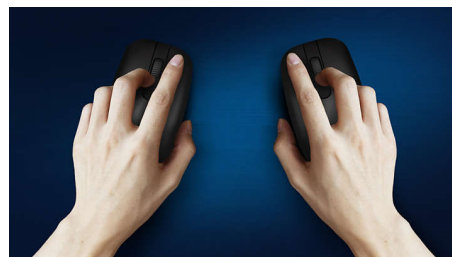

Tysta knappedslag

Lågprofilsknappar för smidig och tyst skrift

Tunn design

Tunn design som passar perfekt på skrivbordet

Smidig optisk spårning

Optisk spårning med hög upplösning för smidig kontroll

Smidig, ergonomisk design

Smidig ergonomisk musdesign som känns fantastisk

Musdesign för både höger och vänster hand

Formen känns bra med både höger och vänster hand

Tangentnedtryckningar för hållbarhet

Tangenterna håller i miljontals tangentnedtryckningar för bra hållbarhet