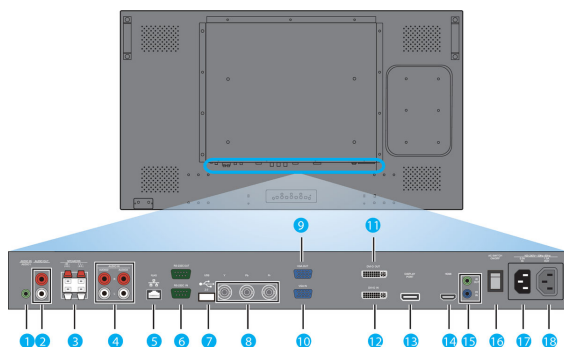

Rozměry

- Tloušťka rámečku: 20 mm
- Rozměry sady (Š x V x H): 1080 x 625,2 x 127 mm

- Rozměry přístroje v palcích (Š x V x H): 41,6 x 23,0 x 5,1 palců
- Hmotnost výrobku: 29 kg
- Hmotnost výrobku (lb): 63,9
- Držák (standard VESA): 200 x 400 mm

Různé

- Jazyky zobrazení údajů na obrazovce: Anglická, Francouzská, Německá, Italská, Polská, Turecká, Ruská, Zjednodušená čínština
- Regulační opatření: CE, FCC, třída B, UL/cUL, CCC, RoHS
- Záruka: Globální 3letá záruka

Provozní podmínky

- Rozsah teplot (provozní): 0–40 °C
- Relativní vlhkost: 5–90 %
- Střední doba mezi poruchami (MTBF): 60 000 hodina (hodiny)

Spotřeba

- Spotřeba (v režimu zapnuto): Typ. 155 W
- Spotřeba energie v pohotovostním režimu: <1 W

Podporovaná rozlišení

Počítačové formáty

Rozlišení	Obnovovací frekvence
640 x 480	60, 67, 72, 75 Hz
800 x 600	56, 60, 72, 75 Hz
1024 x 768	60 Hz
1280 x 768	60 Hz
1 280 x 800	60 Hz
1280 x 1024	60 Hz
1360 x 768	60 Hz
1366 Hz x 768	60 Hz
1 440 x 900	60 Hz
1600 x 1200	60 Hz
1920 x 1080	60 Hz
1 920 x 1 200	60 Hz

Video formáty

Rozlišení	Obnovovací frekvence
480i	60 Hz
480p	60 Hz
576p	50 Hz
576i	50 Hz
720p	50, 60 Hz
1080i	50 Hz, 60 Hz
1080p	50, 60 Hz

Datum vydání 2022-04-21

Verze: 4.8.1

12 NC: 8670 000 91965
EAN: 87 12581 65062 9

© 2022 Koninklijke Philips N.V.
Všechna práva vyhrazena.

Údaje mohou být změněny bez předchozího varování.
Ochranné známky jsou majetkem Koninklijke Philips N.V. nebo jejich příslušných vlastníků.

www.philips.com

Zvuk

- Vestavěné reproduktory: 2 x 12 W (RMS)

Rozměry balení

- EAN: 87 12581 65062 9
- Počet zahrnutých výrobků: 1
- Typ balení: Karton