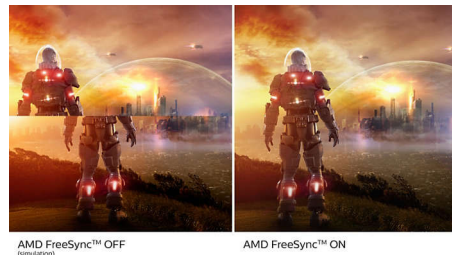

Rendkívül gördülékeny játékmenet

A szaggatott játékmenetnek vagy a szaggatott képeknek nem kellene feltétlenül a játék velejárójának lennie. Az új Philips monitorral nem is az. Az AMD FreeSync™ technológia szinte bármilyen képsebesség mellett képhibamentes működést, problémamentes,

gyors frissítést és szupergyors válaszidőt biztosít.