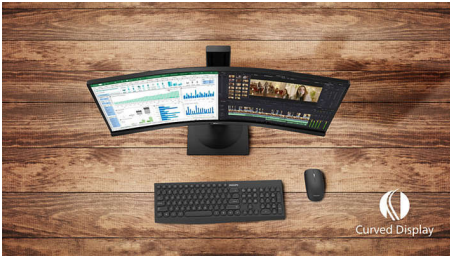

### Eenvoudig aansluiten en genieten

- MHL-technologie om te genieten van mobiele inhoud op een groot scherm
- USB 3.0 maakt snelle gegevensoverdracht en slim opladen van telefoons mogelijk
- DisplayPort-aansluiting voor het beste beeld
- HDMI voor snelle digitale verbinding

### Ontwerp geïnspireerd door de wereld om ons heen

- Gebogen scherm-design voor intensere ervaring
- Edge-to-Edge-glas en een smalle rand voor een naadloos uiterlijk

# PHILIPS

Curved UltraWide LCD-scherm  
86,7 cm (34") WQHD (3440 x 1440)

### Gebogen scherm-design

Desktopmonitoren bieden een persoonlijke gebruikerservaring, waar een gebogen design zeer goed bij aansluit. Het gebogen scherm zorgt voor een aangenaam, maar subtiel effect, waarbij al uw aandacht uitgaat naar het scherm midden op uw bureau.