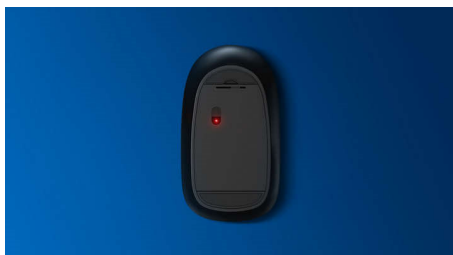

PHILIPS

Kombinace klávesnice a myši
3 tlačítka Bezdrátové 2,4 GHz, Optický senzor

Přednosti

Důvěrně známé rozložení klávesnice

Důvěrně známé rozložení pro snadné psaní

Tiché psaní

Nízkoprofilové klávesy pro pohodlné a tiché psaní

Tenký design

Tenký design vypadá skvěle na vašem stole

Plynulé optické sledování pohybu

Plynulé ovládání díky optickému sledování pohybu s vysokým rozlišením

Pohodlné a ergonomické provedení

Pohodlné a ergonomické provedení myši přináší skvělý pocit