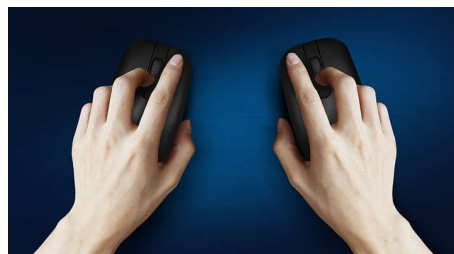

Provedení myši uzpůsobené pro obě ruce

Tvar myši uzpůsobený pro levou i pravou ruku přináší skvělý pocit