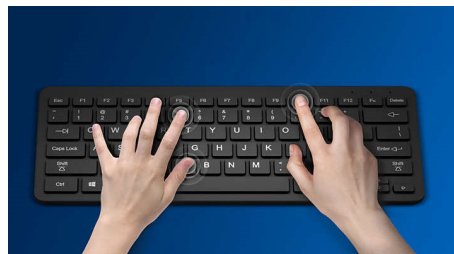

Jednoduchost bezdrátového připojení

- Silné 2,4GHz připojení, jednoduchost bezdrátového připojení, jednou ho zapojíte a o víc se nestaráte

Klávesnice navržena pro maximální produktivitu

- Důvěrně známé rozložení pro snadné psaní
- Nízkoprofilové klávesy pro pohodlné a tiché psaní
- Tenký design vypadá skvěle na vašem stole

PHILIPS

Kombinace klávesnice a myši
3 tlačítka Bezdrátové 2,4 GHz, Optický senzor

Přednosti

Důvěrně známé rozložení klávesnice

Důvěrně známé rozložení pro snadné psaní

Tiché psaní

Nízkoprofilové klávesy pro pohodlné a tiché psaní

Tenký design

Tenký design vypadá skvěle na vašem stole

Plynulé optické sledování pohybu

Plynulé ovládání díky optickému sledování pohybu s vysokým rozlišením

Pohodlné a ergonomické provedení

Pohodlné a ergonomické provedení myši přináší skvělý pocit

Provedení myši uzpůsobené pro obě ruce

Tvar myši uzpůsobený pro levou i pravou ruku přináší skvělý pocit

Vyšší odolnost kláves

Díky vyšší odolnosti vydrží klávesy miliony stisknutí

SPT6324B/00

Voděodolné klávesy