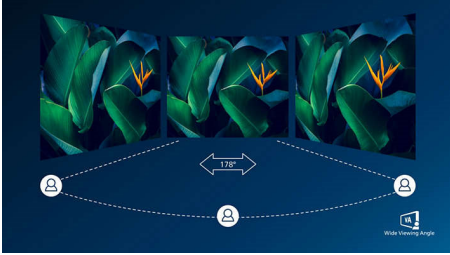

## VA ekran

Philips VA LED ekranda kullanılan çok alanlı dikey hizalama teknolojisi, son derece yüksek statik kontrast oranları sayesinde ekstra parlak ve canlı görüntüler sağlar. Standart ofis uygulamalarının kolaylıkla kullanılabilmesinin yanı sıra özellikle fotoğraf, web'de gezinme, film, oyun ve zorlu grafik uygulamaları için idealdir. Optimize edilmiş piksel yönetim teknolojisi 178/178 derece ekstra geniş izleme açısı sağlayarak net görüntüler verir.