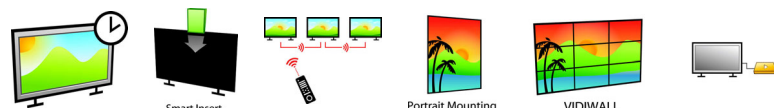

Verticale montage mogelijk

Dit display kan ook veilig en betrouwbaar in verticale stand worden bevestigd.

Zoomfunctie voor deelmatrix

Dankzij de interne zoomfunctie kan een matrixvideowand eenvoudig worden opgebouwd zonder dat dure extra apparatuur nodig is. Doordat verschillende configuraties mogelijk zijn, is een verblijvende videowand in een mum van tijd gerealiseerd.

Eén kabel

Volledige controle over de beeldweergave omdat alle besturingsfunctionaliteit en videosignalen via één enkele HDMI-kabel worden geleid. Op deze unieke manier worden een probleemloze werking en optimaal onderhoud vereenvoudigd. Met de CEC-opdrachten (Consumer Electronics Control) kunt u gemakkelijk belangrijke gegevens over uw scherm vinden.