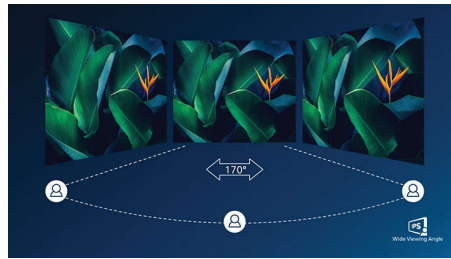

16B1P3302D/00

Kenmerken

Dubbele USB-C

Deze functie is bedoeld voor iedereen die op zoek is naar een product dat de productiviteit bevordert. Deze monitor is voorzien van twee poorten aan de zijkant, waarop elke USB-C-kabel kan worden aangesloten. Tegelijkertijd kan de monitor worden gebruikt voor meerdere doeleinden, zoals, maar niet beperkt tot: opladen, presenteren en als uitbreiding van een opstelling met twee schermen.

Standaard met meerdere kantelopties

Onze continu kantelbare standaard kan worden gebogen van 0 tot 90 graden en biedt de flexibiliteit die u nodig hebt om comfortabel te werken waar u maar wilt.

Prestaties, aanpassingsvermogen

Geniet van een simpel, draagbaar werkstation met twee schermen. De zachte, soepele, buigzame USB-C-kabel is ontworpen om gemakkelijk te dragen en past in elke tas.

IPS-technologie

IPS-schermen maken gebruik van een geavanceerde technologie waardoor u kunt genieten van een extra brede kijkhoek van 170/170 graden. Hierdoor kunt u het scherm vanuit bijna elke hoek zien. De IPS-schermen bieden, in tegenstelling tot de normale TN-panelen, scherpe beelden met levendige kleuren. Niet alleen ideaal voor het bekijken van foto's, het afspelen van films en het surfen op internet, maar ook voor professionele toepassingen waarbij kleurnauwkeurigheid en constante helderheid zeer belangrijk is.

16:9 Full HD-scherm

Beeldkwaliteit is belangrijk. Normale schermen leveren kwaliteit, maar u verwacht meer. Dit display beschikt over een geavanceerde Full HD-resolutie van 1920 x 1080. Full HD zorgt voor scherpe details met hoge helderheid, ongelofelijk contrast en realistische kleuren dus verwacht levensechte beelden.