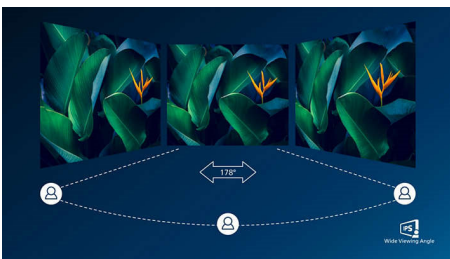

PHILIPS

Kenmerken

USB-C-aansluiting

Dit Philips-scherm heeft een ingebouwde USB-type-C-aansluiting met stroomvoorziening. Dankzij het slimme en flexibele energiebeheer kunt u uw compatibele apparaat rechtstreeks snel opladen. Met de slanke, omkeerbare USB-C-aansluiting kunt u gemakkelijk docken met één kabel. U kunt video's met hoge resolutie bekijken en supersnel data overdragen terwijl u uw laptop oplaadt.

IPS-technologie

IPS-schermen maken gebruik van een geavanceerde technologie waardoor u kunt genieten van een extra brede kijkhoek van 178/178 graden. Hierdoor kunt u het scherm vanuit bijna elke hoek zien, zelfs in een draaimodus van 90 graden! De IPS-schermen bieden, in tegenstelling tot de normale TN-panelen, scherpe beelden met levendige kleuren. Niet alleen ideaal voor het bekijken van foto's, het afspelen van films en het surfen op internet,