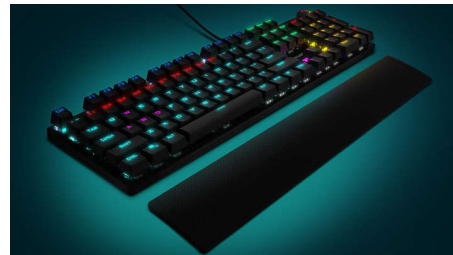

Leválasztható tenyértámasz

Ez a mágneses tenyértámasz szükség szerint könnyen csatlakoztatható vagy leválasztható a billentyűzetről. Kíméletesen védi csuklóját, így még hosszú ideig tartó játék után sem fárad el.