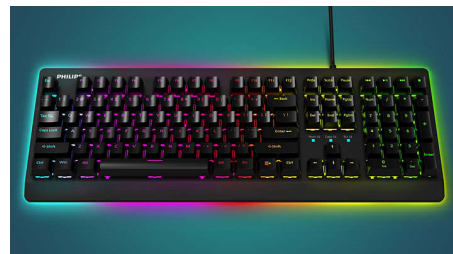

Rainbow háttérvilágítás

A trendi rainbow háttérvilágítás magával ragadóbb játékelményt nyújt, és mindig biztosítja győzelmet.