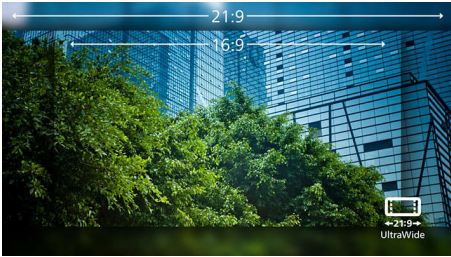

Εξαιρετική ποιότητα εικόνας

- Η οθόνη VA προσφέρει υπέροχες εικόνες με ευρεία γωνία προβολής
- Εικόνες CrystalClear με UltraWide QHD 3440 x 1440 pixel
- Μεγαλύτερο φάσμα χρωμάτων Ultra Wide-Color για πιο ζωντανές εικόνες

PHILIPS

Οθόνη LCD με κάμερα web Windows Hello
Σειρά 5000 34" (86,36 εκ.), 3440 x 1440 (WQHD)

34E1C5600HE/00

Χαρακτηριστικά

Εικόνες UltraWide CrystalClear

Αυτές οι οθόνες της Philips αποδίδουν εικόνες ανάλυσης CrystalClear, UltraWide Quad HD 3440 x 1440 pixel. Αξιοποιώντας τα πάνελ υψηλής απόδοσης με πλήθος pixel υψηλής πυκνότητας, ευρείες γωνίες προβολής 178/178, αυτές οι νέες οθόνες θα ζωντανέψουν τις εικόνες και τα γραφικά σας. Το σχήμα UltraWide 21:9 επιτρέπει μεγαλύτερη παραγωγικότητα με περισσότερο χώρο για συγκρίσεις σε παράθεση και δυνατότητα προβολής περισσότερων στηλών υπολογιστικών φύλλων. Είτε χρειάζεστε λεπτομερείς πληροφορίες για επαγγελματικές λύσεις CAD-CAM, είτε εργάζεστε με τεράστια υπολογιστικά φύλλα, οι οθόνες της Philips προσφέρουν πεντακάθαρους εικόνες CrystalClear.