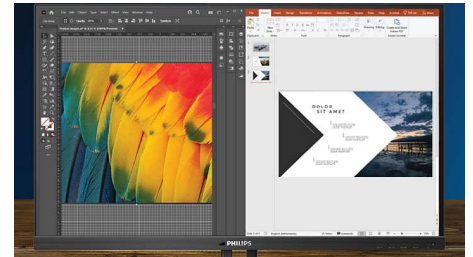

Τεχνολογία MultiView

Η οθόνη MultiView της Philips με την εξαιρετικά υψηλή ανάλυση σας δίνει πολλές επιλογές συνδεσιμότητας. Η MultiView επιτρέπει την ενεργή διπλή σύνδεση και προβολή για να μπορείτε να εργάζεστε σε πολλές συσκευές, όπως PC και notebook ταυτόχρονα, για σύνθετο multi-tasking.