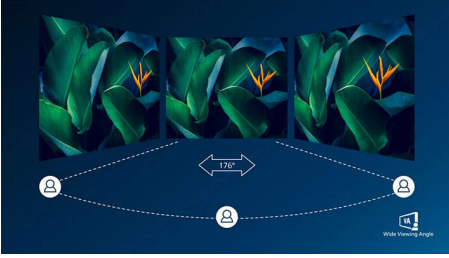

PHILIPS

LED arka aydınlatmalı LCD Ekran
40 (100,5 cm/39,56 inç diag.) UHD (3840 x 2160)

Özellikler

UltraClear 4K UHD Çözünürlük

Bu Philips ekranlarda, UltraClear, 4K UHD (3840 x 2160) çözünürlükte görüntüler sunmak için yüksek performanslı paneller kullanılır. İster 3D grafik uygulamaları kullanarak CAD çözümleri için olağanüstü ayrıntılı görüntüler isteyen bir profesyonel olun, ister büyük hesap tabloları üzerinde çalışan bir finansçı olun, görüntüleriniz ve grafikleriniz Philips ekranlarında hayat bulacak.

VA ekran

Philips VA LED ekranda kullanılan dikey hizalama teknolojisi, son derece yüksek statik kontrast oranları sayesinde ekstra parlak ve canlı görüntüler sağlar. Standart ofis uygulamalarının kolaylıkla kullanılabilmesinin yanı sıra özellikle fotoğraf, web'de gezinme, film, oyun ve zorlu grafik uygulamaları için idealdir. Optimize edilmiş piksel yönetim teknolojisi 176/176 derece ekstra geniş izleme açısı sağlayarak net görüntüler verir.