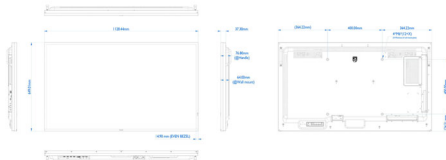

Provozní podmínky

- Nadmořská výška: 0 ~ 3000 m
- Rozsah teplot (provozní): 0 ~ 40 °C
- Střední doba mezi poruchami (MTBF): 50 000 hodin
- Rozsah teplot (skladovací): -20 ~ 60 °C
- Rozsah vlhkosti (provozní) [RH]: 20 ~ 80 % rel. vlhk. (bez kondenzace)
- Rozsah vlhkosti (skladovací) [RH]: 5 ~ 95 % rel. vlhk. (bez kondenzace)

Multimediální aplikace

- USB přehrávání videa: H.264, Motion JPEG, MPEG1/2, WMV3
- USB přehrávání obrazu: JPEG, PNG, BMP
- USB přehrávání hudby: AAC, HEAAC, MPEG

Příslušenství

- Dodávané příslušenství: Kryt spínače AC, Sada pro vymezení krajů (1) – 1 ks, Sada pro vymezení krajů (2) – 2 ks, Kabel pro infračervený senzor (1,8 m) (x 1), Logo Philips (1x), Napájecí kabel (x 3), Stručný návod (1x), Dálkový ovladač a baterie AAA, Kabel RS232 (3 m) (x1), Kabel pro uzavřený cyklus RS232 (x 1), Kryt USB (x 1), Svorka na

kabely (x 3)

- Podstavec: BM05922 (volitelný)

Různé

- Jazyky zobrazení údajů na obrazovce: Čeština, Francouzština, Němčina, Španělština, Polština, Turečtina, Ruština, Italská, Zjednodušená čínština, Tradiční čínština, Arabština, Japonská, Dánština, Nizozemština, Finština, Norština, Portugalská, Švédština
- Záruka: Tříletá záruka
- Regulační opatření: CE, CCC, BSMI, CB, VCCI, CECP, EAC, PSB, EMF, ETL, FCC, třída A

Datum vydání 2024-04-27

Verze: 6.0.1

EAN: 87 12581 77436 3

© 2024 Koninklijke Philips N.V.
Všechna práva vyhrazena.

Údaje mohou být změněny bez předchozího varování.
Ochranné známky jsou majetkem Koninklijke Philips N.V. nebo jejich příslušných vlastníků.

www.philips.com