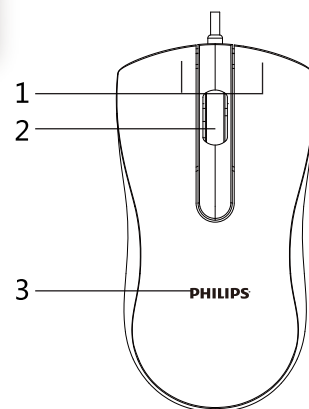

SPK7101W
有线鼠标

使用说明书 中文

正面1

正面2

功能概述

- | | |
|------------|----------|
| 1.左、右键单击按钮 | 4.底部标签 |
| 2.上下方向滚动 | 5.底部传感器 |
| 3.产品丝印LOGO | 6.防滑耐磨脚贴 |

正面3

copyright:2016 KoninklijkePhilips N.V.保留所有权利。
规格如有变更，恕不另行通知。飞利浦商标及飞利浦盾形徽章均是KoninklijkePhilips N.V.的注册商标，由其授权许可的公司方可使用

中国印刷

通过下面网站，注册您的产品以获取支持

www.philips.com/welcome

只限中国地区

背面1

完整套件包括

- 有线游戏鼠标
- 使用说明

系统要求