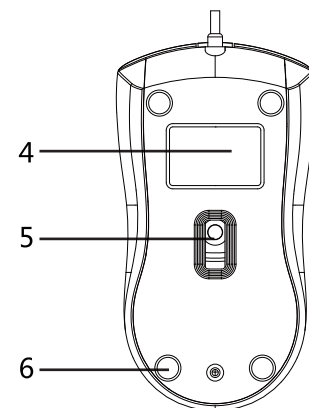

SPK7101W
有线鼠标

使用说明书 中文

正面1

正面2

功能概述

- | | |
|------------|----------|
| 1.左、右键单击按钮 | 4.底部标签 |
| 2.上下方向滚动 | 5.底部传感器 |
| 3.产品丝印LOGO | 6.防滑耐磨脚贴 |

正面3

copyright:2016 KoninklijkePhilips N.V.保留所有权利。
规格如有变更，恕不另行通知。飞利浦商标及飞利浦盾形徽章均是KoninklijkePhilips N.V.的注册商标，由其授权许可的公司方可使用

中国印刷

通过下面网站，注册您的产品以获取支持

www.philips.com/welcome

只限中国地区

背面1

完整套件包括

- 有线游戏鼠标
- 使用说明

系统要求