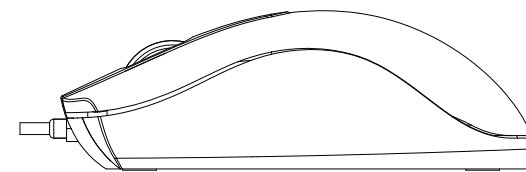

SPK7101W
有线鼠标

使用说明书 中文

正面1

正面2

功能概述

- | | |
|------------|----------|
| 1.左、右键单击按钮 | 4.底部标签 |
| 2.上下方向滚动 | 5.底部传感器 |
| 3.产品丝印LOGO | 6.防滑耐磨脚贴 |

正面3

copyright:2016 KoninklijkePhilips N.V.保留所有权利。
规格如有变更，恕不另行通知。飞利浦商标及飞利浦盾形徽章均是KoninklijkePhilips N.V.的注册商标，由其授权许可的公司方可使用

中国印刷

通过下面网站，注册您的产品以获取支持

www.philips.com/welcome

只限中国地区

背面1

完整套件包括

- 有线游戏鼠标
- 使用说明

系统要求