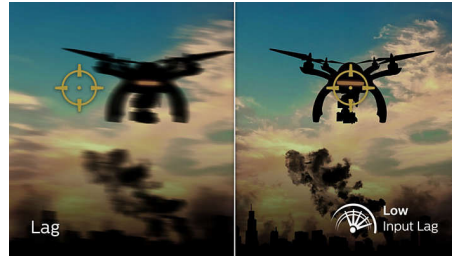

Lage invoervertraging

Vertraging is de tijd die verstrijkt tussen het uitvoeren van een actie met aangesloten apparaten en het resultaat op het scherm zien. Minimale vertraging verkort de tijd tussen het invoeren van een opdracht naar de monitor. Hierdoor verloopt het spelen van twitch-gevoelige videogames een stuk beter, wat vooral van belang is voor wie snelle, competitieve games speelt.