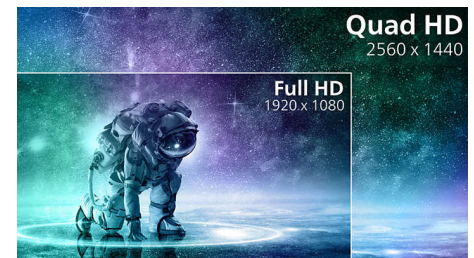

Kristalheldere beelden

Deze Philips-beeldschermen bieden kristalheldere, Quad HD beelden van 2560 x 1440 of 2560 x 1080 pixels. Uw beelden komen tot leven door de hoge prestaties en de grote pixeldichtheid. De beelden kunnen afkomstig zijn van verbindingen met hoge bandbreedte zoals USB-C, DisplayPort of HDMI. Of u nu een veeleisende professional bent die extreem gedetailleerde informatie voor zijn CAD-CAM toepassingen nodig heeft of die grafische 3D-toepassingen gebruikt, of een financieel expert bent die met enorme spreadsheets werkt, Philips-displays geven u een kristalhelder beeld.

AMD
FreeSync
Premium Pro

0.5ms
Fast Response
0.5ms

Quad HD

Flicker-free

VESA CERTIFIED
DisplayHDR™ 400

LowBlue Mode

Quad HD

Wide Viewing
Angle

SmartImage™
Game

Low Input Lag