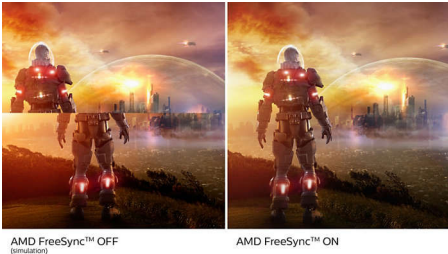

AMD FreeSync™ Premium

การเล่นเกมไม่ควรเป็นการเลือกระหว่างการเล่นแบบสบายๆ หรือแบบเฟรมที่ขาดๆ หายๆ AMD FreeSync™ Premium ช่วยมอบประสบการณ์การเล่นเกมที่ราบรื่นไม่ขาดตอนให้กับนักเล่นเกมที่จริงจังที่ประสิทธิภาพสูงสุด ไม่มีการลุดทอนใดๆ ทั้งสิ้น เล่นเกมอย่างมั่นใจด้วยอัตราเฟรมสูง การชดเชยอัตราเฟรมต่ำ และความหน่วงต่ำ