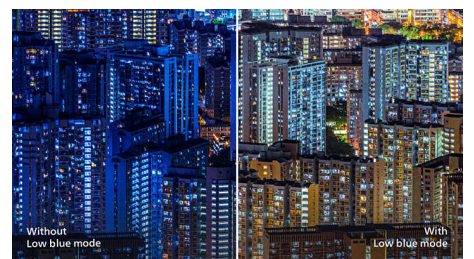

โหมด LowBlue

การวิจัยพบว่ารังสีอัลตราไวโอเล็ตอาจเกิดอันตรายต่อสายตาได้ ด้วยความยาวคลื่นแสงที่สั้นของแสงสีฟ้าจากจอ LED ทำให้เป็นอันตรายต่อสายตาและมีผลต่อสายตาในระยะยาว จึงได้ถือกำเนิดการตั้งค่าในโหมด LowBlue ของ Philips ที่ใช้เทคโนโลยีของฟลูออเรสเซนต์จะช่วยลดอันตรายที่เกิดจากแสงสีฟ้าที่ลดสีฟ้าที่อันตรายที่สุดที่ตบตาของผู้ใช้