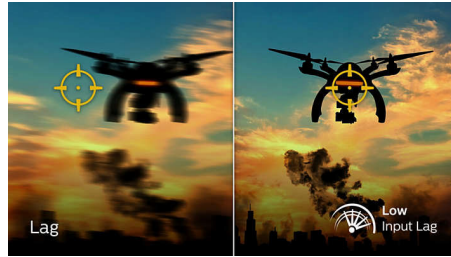

Nízká odezva vstupu

Odezva vstupu je doba, která uplyne mezi provedením akce na připojeném zařízení a zobrazením výsledku na obrazovce. Nízká odezva vstupu snižuje časovou prodlevu mezi zadáním příkazu z vašeho zařízení do monitoru, výrazně vylepšuje hraní videoher citlivých na reflexy a je velmi důležitá pro ty, kteří rádi hrají rychlé soutěžní hry.

4stranná, bez rámu

Mimořádně zmenšené 4stranné rámečky tohoto prakticky bezrámového displeje mu propůjčují minimalistický vzhled a nabízí skvělý zážitek ze sledování. Zvyšte svou produktivitu a soustřeďte se na živé snímky s plynulým obrazem. Výrazný širokoúhlý záběr bez přerušování a dokonce i nastavení více monitorů v režimu otáčení.