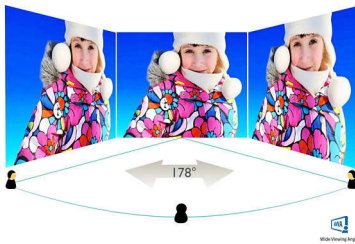

Displej AMVA LED

Displej AMVA LED od spoločnosti Philips používa pokročilú multidimenzionálnu technológiu vertikálneho vyrovnania, ktorá dosahuje super vysoké pomery statického kontrastu pre mimoriadne živý a jasný obraz. Bez problémov zvládne bežné kancelárske aplikácie, a okrem toho je vhodný najmä na prezeranie fotografií, prehliadanie webu, sledovanie filmov, hranie hier a používanie náročných grafických aplikácií. Jeho optimalizovaná technológia správy pixelov poskytuje mimoriadne široký uhol sledovania 178/178 stupňov, vďaka čomu prináša svieži obraz dokonca aj v režime naklonenia o 90 stupňov

Rozhranie DisplayPort

Rozhranie DisplayPort slúži na prepojenie počítača a monitora v digitálnej kvalite bez

akejkoľvek konverzie. Má lepšie vlastnosti ako štandardný kábel DVI, podporuje káble s dĺžkou až 15 m a prenos údajov s rýchlosťou 10,8 Gb/s. Vďaka tomuto vysokému výkonu a nulovému oneskoreniu dosiahnete najrýchlejšie zobrazovanie a obnovovacie frekvencie – to všetko robí z rozhrania DisplayPort tú najlepšiu voľbu nielen na použitie v kancelárii alebo doma, ale aj na náročné hry a filmy, úpravu videí a mnoho ďalších činností. Súčasne zaručí vzájomnú kompatibilitu zariadení prostredníctvom rôznych adaptérov.