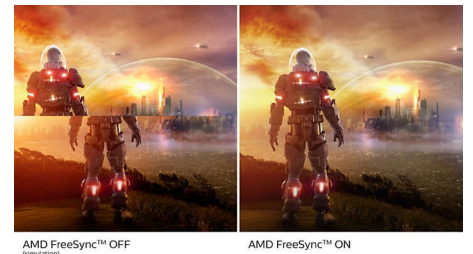

Надзвичайно плавні ігри

Під час відтворення гри не має бути жодних розривів чи спотворених кадрів. Із новим монітором Philips цього й не буде. Насолоджуйтеся плавним відтворенням без дефектів практично за будь-якої частоти кадрів завдяки технології AMD FreeSync™, плавному швидкому оновленню та надшвидкому часу відповіді.

Zero Bezel

Ultra Wide Color

HDR

AMD FreeSync

Wide Viewing Angle

LowBlue Mode

Quad HD

Multiview

HDMI