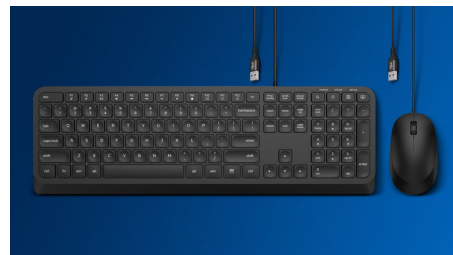

Philips 200 Series
Клавиатура с кабел

USB 2.0 C кабел
Стилен дизайн
Лазерно гравирани клавиши

SPK6254

Лесно свързване с кабел, компактен дизайн

Производителност и продуктивност. Новата клавиатура от серията 200 на Philips разполага с бързодействащи клавиши, които са удобни за въвеждане, и чудесен дизайн, който не само изглежда страхотно, но също така и се представя чудесно.

- Тип продукт: клавиатура с кабел
- Тип дизайн: Ергономичен и стилиен дизайн
- Възможности за свързване: Кабелна USB 2.0
- Материал на преден панел: ABS пластмаса
- Цвят на преден панел: Черно
- Клавиши: 104 клавиша
- Тип прехвърляне на клавиш: Прехвърляне на 6 клавиша (A, S, D, J, K, L)
- Живот на клавишите: 10 милиона натискания
- Водоустойчива

SPK6254/01

Акценти

Натискане на клавиш за издръжливост

Клавишите издържат на милиони натискания за издръжливост

Plug and Play

Лесни кабелни USB връзки "plug-and-play"

Стилиен дизайн

С тънкия ѝ дизайн е по-вероятно да я запазите за продуктивност в движение.