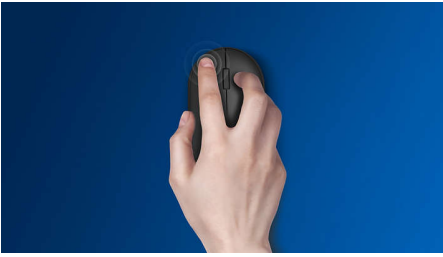

Points forts

Des boutons qui résistent à des millions de clics

Des boutons qui résistent à des millions de clics, pour une excellente durabilité