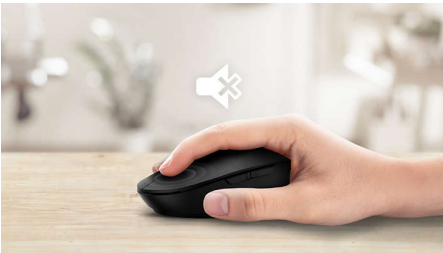

Réduction des bruits de clic

Réduction des bruits de clic, pour une utilisation discrète et agréable