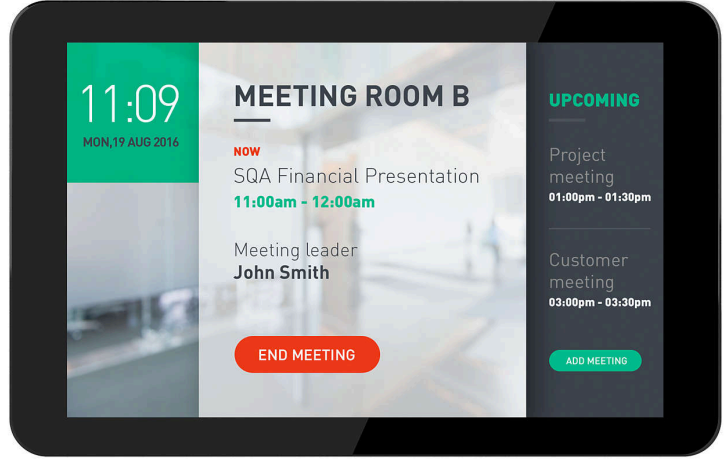

## Etkisi büyük

Küçük boyutlu, Çoklu Dokunmatik ekran.

Raf reklamcılığından yön bulmaya kadar farklı alanlarda kullanılabilen bu ultra net Çoklu Dokunmatik Akıllı Ekran, küçük alanlar için idealdir. Bu çok yönlü, hepsi bir arada çözüm sayesinde içerikleri uzaktan kolayca yönetebilirsiniz. Ethernet Üzerinden Güç teknolojisi esnek yerleştirme seçenekleri sunar