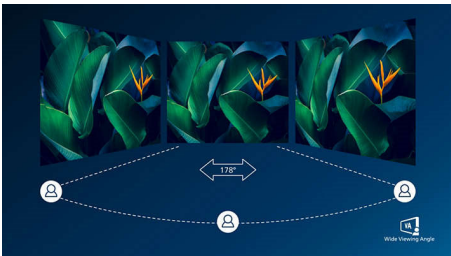

Οθόνη VA

Η οθόνη VA LED της Philips χρησιμοποιεί προηγμένη τεχνολογία multi-domain κατακόρυφης στοίχισης, που προσφέρει

εκπληκτικά υψηλό λόγο αντίθεσης για ολοζώντανες και φωτεινές εικόνες. Αν και διαχειρίζεται εύκολα όλες τις τυπικές εφαρμογές γραφείου, είναι ιδανική και για φωτογραφίες, περιήγηση στο Διαδίκτυο, ταινίες, παιχνίδια και εφαρμογές με απαιτητικά γραφικά. Η βελτιστοποιημένη τεχνολογία διαχείρισης ρικελ σας προσφέρει εξαιρετικά ευρεία γωνία προβολής 178/178 μοιρών, με αποτέλεσμα να βλέπετε ευκρινείς εικόνες.