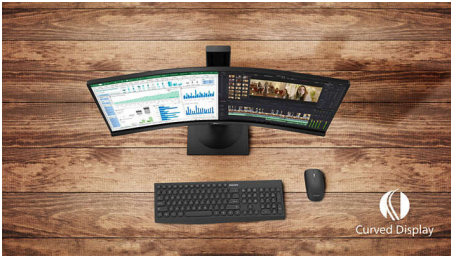

Χαρακτηριστικά

Καμπυλωτή σχεδίαση οθόνης

Οι οθόνες με καμπυλωτή σχεδίαση προσφέρουν μοναδική εμπειρία χρήστη. Η καμπυλωτή οθόνη προσφέρει ευχάριστα και διακριτικά εφέ που σας καθηλώνουν και τραβούν την προσοχή σας στο κέντρο της οθόνης.