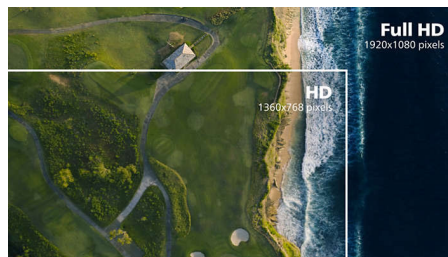

Οθόνη Full HD 16:9

Η ποιότητα της εικόνας έχει μεγάλη σημασία. Οι κλασικές οθόνες προσφέρουν αρκετά καλή ποιότητα, αλλά θέλετε κάτι παραπάνω. Αυτή η οθόνη προσφέρει βελτιωμένη ανάλυση Full HD 1920 x 1080. Τώρα μπορείτε να απολαμβάνετε ευκρινείς λεπτομέρειες με ποιότητα Full HD σε συνδυασμό με υψηλή φωτεινότητα,

απίστευτη αντίθεση και ζωντανά χρώματα, για πραγματικά ρεαλιστικές εικόνες.