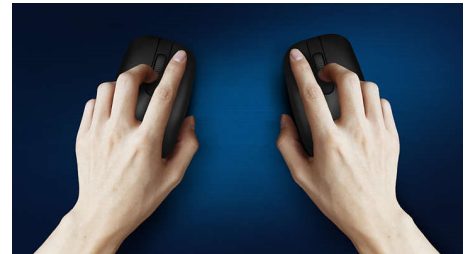

Vrijheid zonder snoer

- Strakke look dankzij het eenvoudig aan te sluiten draadloze design
- Geen zorgen dankzij batterij met lange levensduur

Comfortabele en nauwkeurige controle

- Muisdesign voor links- en rechtshandigen voelt goed in elke hand
- Comfortabel, ergonomisch muisdesign voelt geweldig aan
- High Definition optische tracking voor vloeiende controle

Door de lange levensduur van de batterij is batterijvervangning zelden nodig. U kunt

langdurig op de muis rekenen wanneer u hem nodig hebt.

Vloeiende optische tracking

High Definition optische tracking voor vloeiende controle

Comfortabel, ergonomisch design

Comfortabel, ergonomisch muisdesign voelt geweldig aan

Muisdesign voor links- en rechtshandigen

Muisdesign voor links- en rechtshandigen voelt goed in elke hand

Specificaties