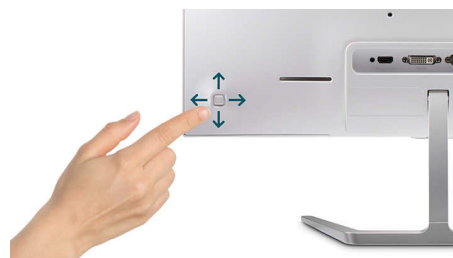

Tlačítko EasySelect pro přepínání v nabídce

Diskrétně umístěné tlačítko EasySelect pro přepínání v nabídce umožňuje rychle a snadno provádět změny nastavení monitoru v nabídce na obrazovce.

Specifikace

Možnosti připojení