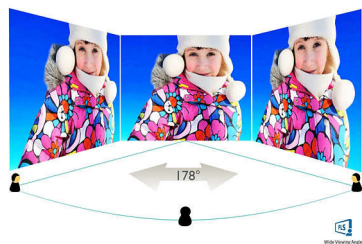

Philips
LCD monitor
s mimořádně širokým
spektrém barev

Řada E

24 (sledovatelných 23,6" /
59,9 cm)
1 920 x 1 080 (Full HD)

246E7QDSW

Živé, realistické barvy

v elegantním provedení

Tento úžasný displej se širokým úhlem sledování a mimořádně širokým spektrem barev se pyšní realistickými barvami. Elegantní provedení mu dává lehký a svěží vzhled hodící se do každé domácnosti či kanceláře.

Technologie PLS

Displeje PLS využívají pokročilou technologii, která přináší zvláště široké úhly sledování 178/178 stupňů: displej lze tedy sledovat téměř z libovolného úhlu, dokonce i z úhlu 90 stupňů v režimu Pivot (Otáčení). Na rozdíl od standardních panelů TN poskytují displeje PLS pozoruhodně ostrý obraz se živoucími barvami, takže jsou ideální nejen pro fotografie, filmy a procházení internetu, ale lze je využít i pro profesionální aplikace, které za všech okolností vyžadují přesné barvy a konzistentní jas.

Displej 16:9 Full HD

Na kvalitě obrazu záleží. Běžné displeje poskytují kvalitu, ale vy očekáváte víc. Tento displej nabízí vylepšené rozlišení Full HD 1920 x 1080. Díky rozlišení Full HD zajišťujícímu ostrý detail a vysokému jasů vzniká neuvěřitelný kontrast a realistické barvy, které dodají obrazu na opravdovosti.

- Velikost panelu: 23,6" / 59,9 cm
- Poměr stran: 16:9
- typ LCD panelu: PLS LCD
- Typ podsvícení: Systém W-LED
- Rozteč obrazových bodů: 0,272 x 0,272 mm
- Optimální rozlišení: 1920 x 1080 při 60 Hz
- Jas: 250 cd/m²
- Barevnost displeje: 16,7 milionu
- Barevný gamut (typický): 101,4% NTSC (CIE1976)*
- Kontrastní poměr (typický): 1000:1
- SmartContrast: 20 000 000:1
- Reakční doba (typická): 5 ms (šedá-šedá)*
- Úhel sledování: 178° (H) / 178° (V), - C/R > 10
- Vylepšení obrazu: Funkce SmartImage Lite
- Oblast sledování: 521,28 (H) x 293,22 (V)
- Snímková frekvence: 30–83 kHz (H) / 56-76 Hz (V)
- Technologie sRGB
- MHL: 1080P při 30 Hz
- Bez blikání