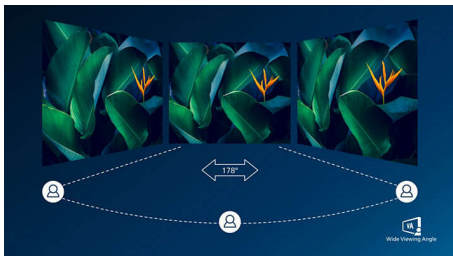

Подключение с помощью одного кабеля USB-C

- Интерфейс RJ-45 на USB-C обеспечивает безопасное и простое сетевое подключение
- Высокоскоростная передача данных с USB 3.2

PHILIPS

Изогнутый дисплей UltraWide с разъемом USB-C
Серия 5000 86,36 см (34"), 3440 x 1440 (WQHD)

34B1U5600CH/01

Особенности

Подключение через USB-C с функциональностью RJ45

Упростите подключение периферийных устройств между монитором и ПК с помощью удобного интерфейса USB-C, который предлагает функциональность сетевого кабеля, вывода видео высокого разрешения с ПК на монитор, а также возможность сетевого подключения без дополнительного кабеля или использования АВС-разъема на ноутбуке. Подключение RJ45 через интерфейс USB-C обеспечит быстрое и безопасное подключение. Высокая скорость передачи данных позволит быстро отправлять файлы с жесткого диска на ПК. Подача питания через USB-C позволит заряжать ноутбук от ПК, устраняя потребность в дополнительных кабелях питания.

Дисплей VA

Светодиодный дисплей Philips VA оснащен передовой технологией многозонного вертикального совмещения, которая обеспечивает сверхвысокий коэффициент статического контраста, формируя более яркую, живую картинку. Благодаря такому дисплею без труда можно работать в стандартных офисных программах, но особенно он эффективен для просмотра фотографий, веб-страниц и фильмов, для игр, а также для работы с мощными

графическими приложениями. Технология оптимизированной обработки пикселей расширяет угол обзора до 178/178 градусов, и в результате вы видите четкое изображение.

Кристалльно чистое изображение с UltraWide