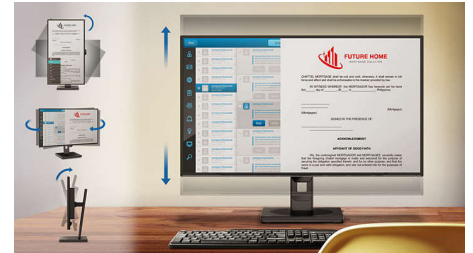

## SmartErgoBase

De SmartErgoBase-monitorvoet biedt ergonomisch kijkcomfort en kabelbeheer. De voet kan in verschillende hoeken worden gedraaid en gekanteld voor maximaal comfort. De in hoogte verstelbare standaard zorgt voor een optimale kijkhoogte om de fysieke ongemakken van een lange werkdag te verminderen. Het kabelbeheersysteem voorkomt dat kabels in de knoop raken, zodat uw werkplek er netjes en professioneel uitziet.