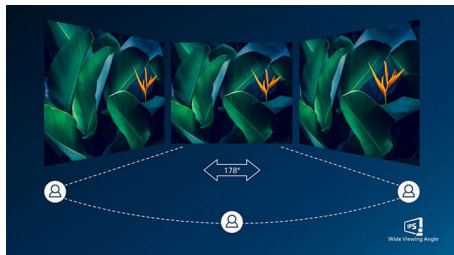

Устойчива на вода и прах

За не толкова перфектна среда ви е нужен монитор, който е проектиран да устои на пръски вода, както и на прах, които са част от ежедневието. Степените на защита от проникване (IP), определени в международния стандарт IEC/EN 60529, се използват за определяне на нивата на ефективност на запечатване на електрическите кутии срещу проникване от чужди тела и влага. Този дисплей Philips отговаря на международния IP рейтинг за устойчивост на вода и прах, той ще удържи

на водни пръски и прах, които са част от ежедневието.

Покритие против отблясъци

Покритие против отблясъци – съкратено AG – може да понижи отблясъците от монитора ви с тактилен екран. Този химически процес се извършва в задната част на тактилното стъкло и затова не се нуждаете от допълнително покритие за удобство на очите ви. Изображенията са кристално ясни с чист цвят и висока отчетливост.

IPS технология

Дисплеят с IPS използва иновативна технология, която ви дава изключително широките ъгли на гледане от 178/178 градуса, а това прави възможно дисплеят да се гледа от почти всеки ъгъл. За разлика от стандартните TN панели IPS дисплеят ви дава забележително отчетливи образи с наситени цветове, което го прави идеален не само за снимки, филми и интернет, но и за професионални приложения, които